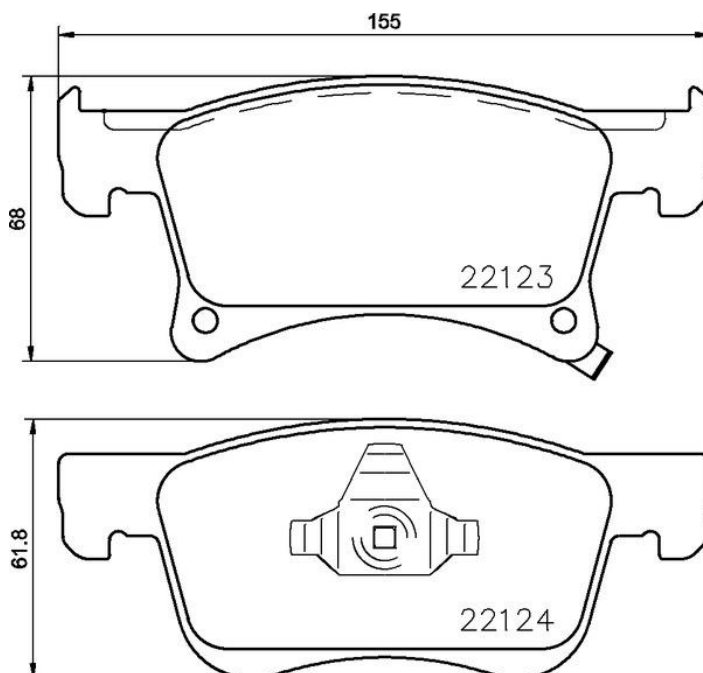

# KLOCEK P 59 083

Klocek P 59 083 jest synonimem niezawodności.

Klocek hamulcowy Brembo gwarantuje maksymalne bezpieczeństwo podczas hamowania dzięki zastosowaniu ponad 100 różnych związków, opracowanych zależnie od rodzaju pojazdu, w jakim jest stosowany. Droga hamowania ograniczona do minimum, maksymalny komfort podczas prowadzenia i cicha praca to najważniejsze cechy materiałów Brembo. Klocki hamulcowe Brembo są oferowane wraz z zestawem akcesoriów gwarantujących bezproblemowy montaż.

## Dane techniczne

Kod EAN <b>8020584080986</b>	<b>Przednia</b>	Grubość <b>18 mm</b>
Szerokość <b>155 mm</b>	Wysokość <b>62 - 68 mm</b>	Układ hamulcowy <b>Teves</b>
Wskaźnik zużycia <b>Akustyczny</b>	WVA <b>22123,22124</b>	Akcesoria <b>Z akcesoriami</b>