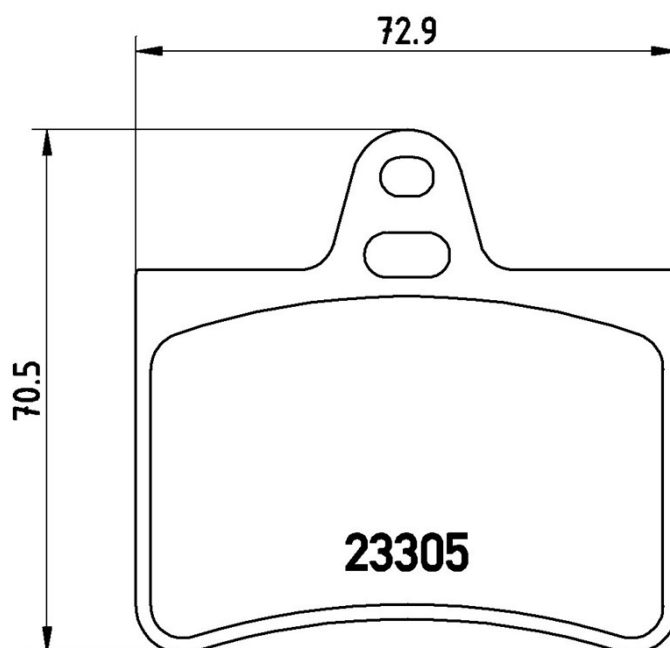

Dane techniczne klocków

Oś
Tył

WVA
23305

Szerokość
72,9 mm

Grubość
15,4 mm

Wysokość
70,5 mm

Układ hamulcowy
Citroën

Akcesoria

Wskaźnik zużycia
Bez

Referencja EAN
8020584056493

Pasujące pojazdy

CITROËN

Model	Typ	kW	Rok
C5 I (DC_)	1.8 16V (DC6FZB, DC6FZE)	85	03/01 08/04
C5 I (DC_)	2.0 16V (DCRFNC, DCRFNF)	100	03/01 08/04
C5 I (DC_)	2.0 16V HPi (DCRLZB)	103	03/01 08/04
C5 I (DC_)	2.0 HDi	79	03/01 08/04
C5 I (DC_)	2.0 HDi (DCRHYP)	66	03/01 08/04
C5 I (DC_)	2.0 HDi (DCRHZB, DCRHZE)	80	03/01 08/04
C5 I (DC_)	2.2 HDi (DC4HXB, DC4HXE)	98	03/01 08/04
C5 I (DC_)	3.0 Carlsson HP	173	08/01 08/04