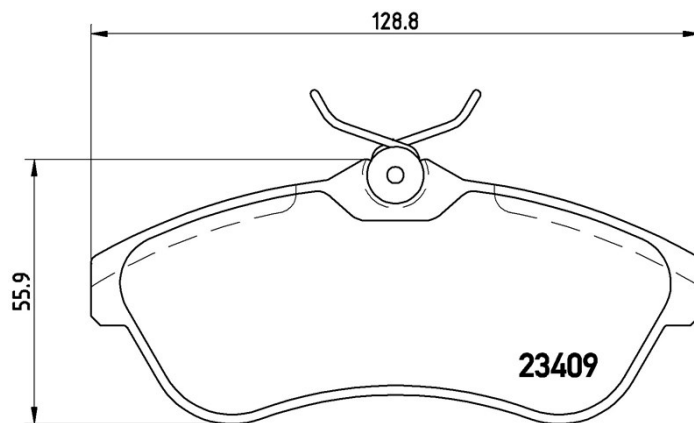

Klocki hamulcowe P 61 075X

Dane techniczne klocków

Oś
Przód

WVA
23409

Szerokość
128,8 mm

Grubość
19,3 mm

Wysokość
55,9 mm

Układ hamulcowy
Lucas

Akcesoria
Z akcesoriami

Wskaźnik zużycia
Bez

Referencja EAN
8020584069110

Pasujące pojazdy

CITROËN

Model	Typ	kW	Rok
C2 (JM_)	1.4	54	09/03 -
C2 (JM_)	1.4	55	10/06 -
C2 (JM_)	1.4 16V	65	06/06 -
C2 (JM_)	1.4 HDi	50	09/03 -
C2 (JM_)	1.6	80	09/03 -
C2 ENTERPRISE (JG_)	1.4 HDi	50	04/09 -
C3 I (FC_, FN_)	1.4 16V	65	12/03 -
C3 I (FC_, FN_)	1.4 16V HDi	66	02/02 -
C3 I (FC_, FN_)	1.4 HDi	50	02/02 -
C3 I (FC_, FN_)	1.4 HDi	55	05/05 -
C3 I (FC_, FN_)	1.4 i	54	02/02 -
C3 I (FC_, FN_)	1.4 i Bivalent	54	02/02 -
C3 I (FC_, FN_)	1.6 16V	80	02/02 -
C3 I (FC_, FN_)	1.6 16V	81	05/03 09/05
C3 I (FC_, FN_)	1.6 16V HDi	80	09/05 -
C3 I (FC_, FN_)	1.6 16V HDi	66	10/05 -
C3 II (SC_)	1.4 LPG	70	06/13 -
C3 Pluriel (HB_)	1.4	54	05/03 -