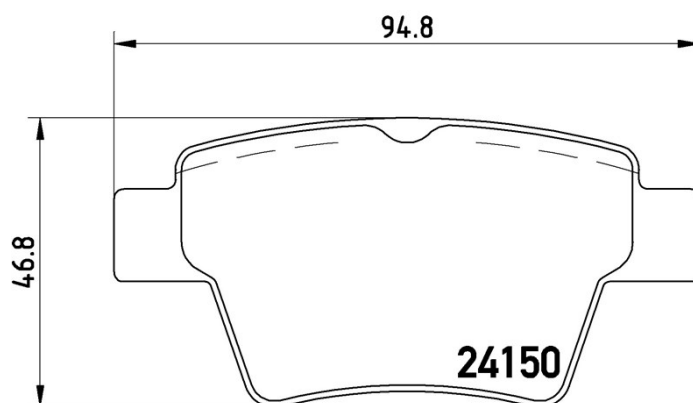

Dane techniczne klocków

Oś
Tył

WVA
24150

Szerokość
94,8 mm

Grubość
17,6 mm

Wysokość
46,8 mm

Układ hamulcowy
Bosch

Akcesoria
Ze śrubami zacisku hamulca

Wskaźnik zużycia
Bez

Referencja EAN
8020584059630

Pasujące pojazdy

CITROËN

Model	Typ	kW	Rok
C4 Coupe (LA_)	1.4 16V	65	11/04 07/11
C4 Coupe (LA_)	1.6 16V	80	11/04 07/11
C4 Coupe (LA_)	1.6 HDi	66	11/04 07/11
C4 Coupe (LA_)	1.6 HDi	80	11/04 07/11
C4 Coupe (LA_)	1.6 THP 150	110	07/08 07/11
C4 Coupe (LA_)	1.6 VTi 120	88	07/08 07/11
C4 Coupe (LA_)	2.0 16V	100	11/04 07/07
C4 Coupe (LA_)	2.0 16V	130	11/04 12/10
C4 Coupe (LA_)	2.0 HDi	103	07/08 07/11
C4 Coupe (LA_)	2.0 HDi	100	11/04 12/10
C4 I (LC_)	1.4 16V	65	11/04 07/11
C4 I (LC_)	1.6 16V	80	11/04 07/11