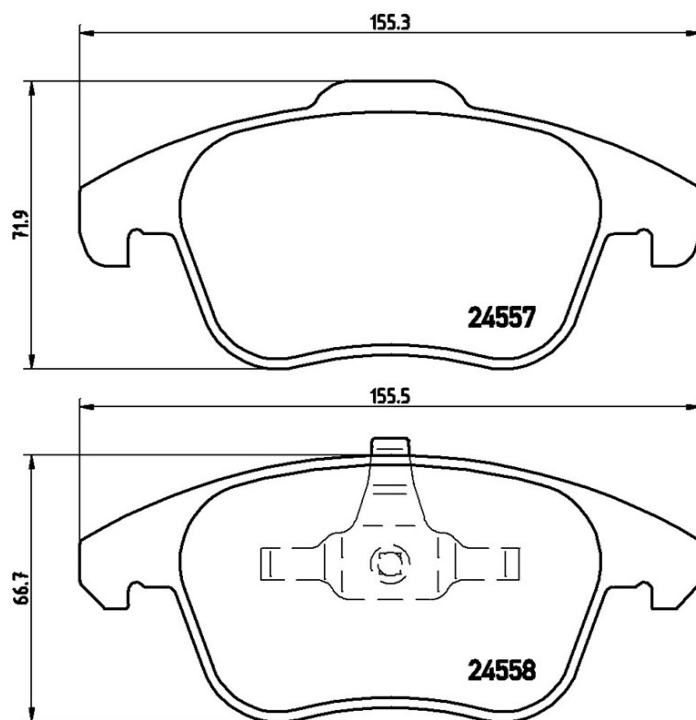

Klocki hamulcowe P 61 086

Dane techniczne klocków

Oś
Przód

WVA
24557, 24558

Szerokość
155,3 mm

Grubość
19 - 18,2 mm

Wysokość
71,9 - 66,7 mm

Układ hamulcowy
Teves

Akcesoria

Wskaźnik zużycia
Bez

Referencja EAN
8020584061640

Pasujące pojazdy

CITROËN

Model	Typ	kW	Rok
C4 Grand Picasso I (UA_)	1.6 16V	103	07/08 -
C4 Grand Picasso I (UA_)	1.6 16V	110	10/08 -
C4 Grand Picasso I (UA_)	2.0 HDi 138	100	10/06 -
C4 Grand Picasso I (UA_)	2.0 i 16V	105	01/10 -
C4 Grand Picasso I (UA_)	2.0 i 16V	103	10/06 -
C4 II (B7)	1.6 THP 155	115	11/09 -
C4 II (B7)	2.0 HDi / BlueHDi 150	110	11/09 -