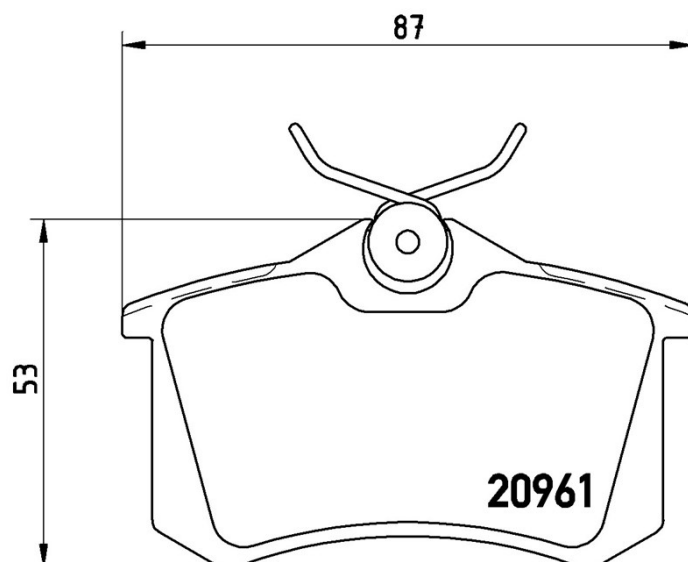

Dane techniczne klocków

Oś
Tył

WVA
20961

Szerokość
87 mm

Grubość
17,4 mm

Wysokość
53 mm

Układ hamulcowy
Lucas

Akcesoria
Ze śrubami zacisku hamulca

Wskaźnik zużycia
Bez

Referencja EAN
8020584061664

Pasujące pojazdy

CITROËN

Model	Typ	kW	Rok
C8 (EA_, EB_)	2.0	100	07/02 -
C8 (EA_, EB_)	2.0 16V	103	09/05 -
C8 (EA_, EB_)	2.0 16V	104	09/05 -
C8 (EA_, EB_)	2.0 HDi	79	07/02 -
C8 (EA_, EB_)	2.0 HDi	80	07/02 -
C8 (EA_, EB_)	2.0 HDi	81	07/02 -
C8 (EA_, EB_)	2.0 HDi	88	07/06 -
C8 (EA_, EB_)	2.0 HDi 135	100	03/06 -
C8 (EA_, EB_)	2.0 HDi 165	120	03/06 -