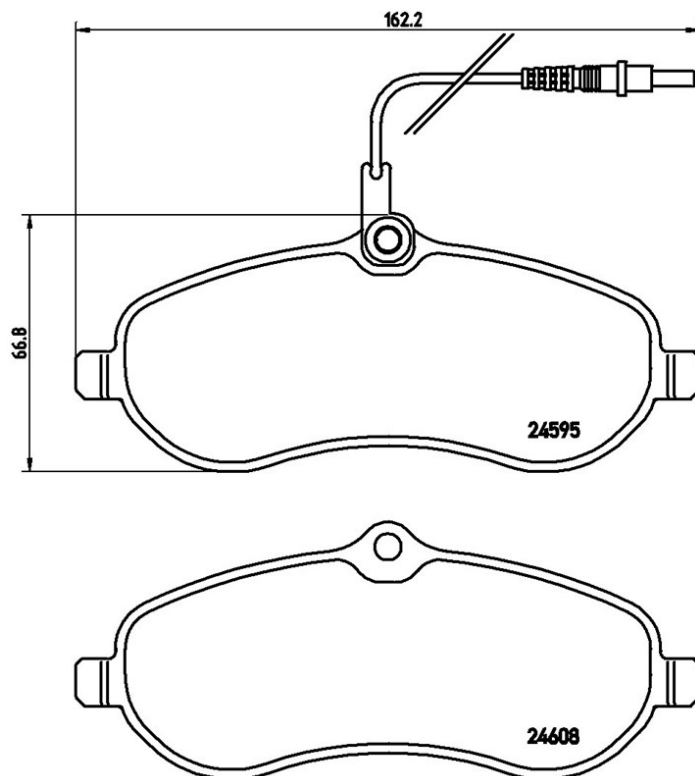

Klocki hamulcowe P 61 096

Dane techniczne klocków

Oś
Przód

WVA
24595, 24608

Szerokość
162,2 mm

Grubość
18,3 mm

Wysokość
66,8 mm

Układ hamulcowy
Lucas

Akcesoria
Z akcesoriami
Ze śrubami zacisku hamulca

Wskaźnik zużycia
Elektrycznym

Referencja EAN
8020584061749

Pasujące pojazdy

CITROËN

Model	Typ	kW	Rok
JUMPY (VF7)	1.6 HDi 90 16V	66	01/07 -
JUMPY (VF7)	1.6 HDi 90 8V	66	01/07 -
JUMPY (VF7)	2.0 HDi 120	88	01/07 -
JUMPY (VF7)	2.0 HDi 125	94	07/11 -
JUMPY (VF7)	2.0 HDi 140	100	01/07 -
JUMPY (VF7)	2.0 HDi 165	120	07/10 -