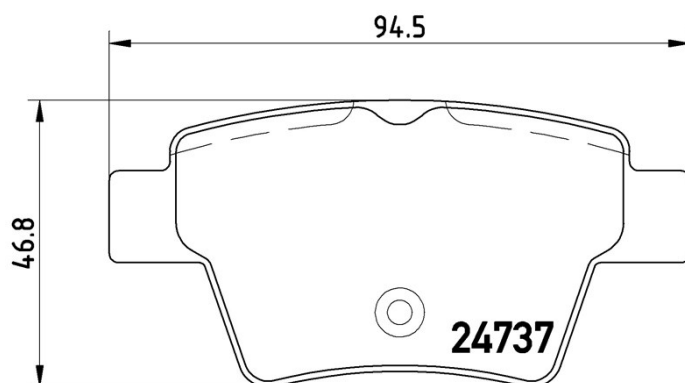

Klocki hamulcowe P 61 100

Dane techniczne klocków

Oś
Tył

WVA
24737

Szerokość
94,5 mm

Grubość
18 mm

Wysokość
46,8 mm

Układ hamulcowy
Bosch

Akcesoria
Ze śrubami zacisku hamulca

Wskaźnik zużycia
Bez

Referencja EAN
8020584061787

Pasujące pojazdy

BYD

Model	Typ	kW	Rok
G6 Saloon	2.0	103	09/11 -

CITROËN (DF-PSA)

Model	Typ	kW	Rok
C-QUATRE	1.6	86	04/13 12/15
C-QUATRE	1.6	78	10/08 12/13
C-QUATRE	2.0	108	10/08 12/13

EMGRAND

Model	Typ	kW	Rok
EC7 Saloon	1.5	72	07/09 12/13
EC7 Saloon	1.5	80	07/09 12/15
EC7 Saloon	1.8	102	07/09 12/14
EC7 Saloon	1.8	98	07/09 12/15

EC7-RV Hatchback	1.5	80	07/09 12/15
EC7-RV Hatchback	1.8	102	07/09 12/14
PEUGEOT			
Model	Typ	kW	Rok
207 (WA_, WC_)	1.4	53	02/06 -
207 (WA_, WC_)	1.4 16V	65	02/06 -
207 (WA_, WC_)	1.4 16V	70	06/07 -
207 (WA_, WC_)	1.4 16V	72	10/09 -
207 (WA_, WC_)	1.4 HDi	50	02/06 -
207 (WA_, WC_)	1.6	81	08/08 -
207 (WA_, WC_)	1.6	90	09/07 12/13
207 (WA_, WC_)	1.6 16V	80	02/06 -
207 (WA_, WC_)	1.6 16V RC	128	02/07 -
207 (WA_, WC_)	1.6 16V Turbo	110	02/06 -
207 (WA_, WC_)	1.6 16V VTi	81	09/08 -
207 (WA_, WC_)	1.6 16V VTi	88	02/07 -
207 (WA_, WC_)	1.6 HDi	80	02/06 -
207 (WA_, WC_)	1.6 HDi	66	02/06 10/13
207 CC (WD_)	1.6 16V	88	02/07 -
207 CC (WD_)	1.6 16V Turbo	110	02/07 -
207 CC (WD_)	1.6 HDi	80	02/07 -
207 Saloon	1.6 Bioflex	83	01/08 -
207 SW (WK_)	1.4	54	06/07 -
207 SW (WK_)	1.4 16V	70	06/07 -
207 SW (WK_)	1.4 16V	72	11/09 -
207 SW (WK_)	1.6 16V	88	06/07 -
207 SW (WK_)	1.6 16V RC	128	02/07 -
207 SW (WK_)	1.6 16V Turbo	110	02/07 -
207 SW (WK_)	1.6 HDi	66	06/07 12/12
207 SW (WK_)	1.6 HDi	80	06/07 12/12
207 SW (WK_)	1.6 HDi	82	08/09 -
207 Van (WA_, WC_)	1.6 HDi	66	04/07 10/12
307 (3A/C)	2.0	105	08/08 -
307 (3A/C)	2.0 16V	103	03/05 -