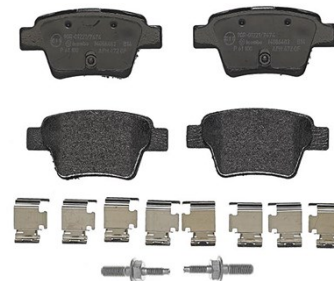

Klocki hamulcowe P 61 100

Dane techniczne klocków

Oś
Tył

WVA
24737

Szerokość
94,5 mm

Grubość
18 mm

Wysokość
46,8 mm

Układ hamulcowy
Bosch

Akcesoria
Ze śrubami zacisku hamulca

Wskaźnik zużycia
Bez

Referencja EAN
8020584061787

Pasujące pojazdy

BYD

Model	Typ	kW	Rok
G6 Saloon	2.0	103	09/11 -

CITROËN (DF-PSA)

Model	Typ	kW	Rok
C-QUATRE	1.6	86	04/13 12/15
C-QUATRE	1.6	78	10/08 12/13
C-QUATRE	2.0	108	10/08 12/13

EMGRAND

Model	Typ	kW	Rok
EC7 Saloon	1.5	72	07/09 12/13
EC7 Saloon	1.5	80	07/09 12/15
EC7 Saloon	1.8	102	07/09 12/14
EC7 Saloon	1.8	98	07/09 12/15

EC7-RV Hatchback	1.5	80	07/09 12/15
EC7-RV Hatchback	1.8	102	07/09 12/14
PEUGEOT			
Model	Typ	kW	Rok
207 (WA_, WC_)	1.4	53	02/06 -
207 (WA_, WC_)	1.4 16V	65	02/06 -
207 (WA_, WC_)	1.4 16V	70	06/07 -
207 (WA_, WC_)	1.4 16V	72	10/09 -
207 (WA_, WC_)	1.4 HDi	50	02/06 -
207 (WA_, WC_)	1.6	81	08/08 -
207 (WA_, WC_)	1.6	90	09/07 12/13
207 (WA_, WC_)	1.6 16V	80	02/06 -
207 (WA_, WC_)	1.6 16V RC	128	02/07 -
207 (WA_, WC_)	1.6 16V Turbo	110	02/06 -
207 (WA_, WC_)	1.6 16V VTi	81	09/08 -
207 (WA_, WC_)	1.6 16V VTi	88	02/07 -
207 (WA_, WC_)	1.6 HDi	80	02/06 -
207 (WA_, WC_)	1.6 HDi	66	02/06 10/13
207 CC (WD_)	1.6 16V	88	02/07 -
207 CC (WD_)	1.6 16V Turbo	110	02/07 -
207 CC (WD_)	1.6 HDi	80	02/07 -
207 Saloon	1.6 Bioflex	83	01/08 -
207 SW (WK_)	1.4	54	06/07 -
207 SW (WK_)	1.4 16V	70	06/07 -
207 SW (WK_)	1.4 16V	72	11/09 -
207 SW (WK_)	1.6 16V	88	06/07 -
207 SW (WK_)	1.6 16V RC	128	02/07 -
207 SW (WK_)	1.6 16V Turbo	110	02/07 -
207 SW (WK_)	1.6 HDi	66	06/07 12/12
207 SW (WK_)	1.6 HDi	80	06/07 12/12
207 SW (WK_)	1.6 HDi	82	08/09 -
207 Van (WA_, WC_)	1.6 HDi	66	04/07 10/12
307 (3A/C)	2.0	105	08/08 -
307 (3A/C)	2.0 16V	103	03/05 -