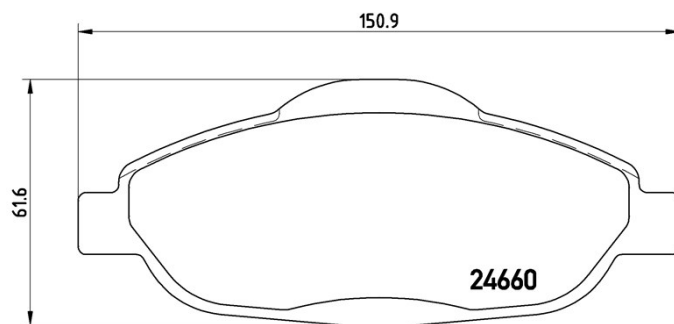

Dane techniczne klocków

Oś

Przód

WVA

24660

Szerokość

150,9 mm

Grubość

17,8 mm

Wysokość

61,6 mm

Układ hamulcowy

Bosch

Akcesoria

Z akcesoriami

Ze śrubami zacisku hamulca

Wskaźnik zużycia

Bez

Referencja EAN

8020584061794

Pasujące pojazdy

PEUGEOT

Model	Typ	kW	Rok
3008 MPV (0U_)	1.2	96	01/15 -
3008 MPV (0U_)	1.6 BlueHDi 120	88	05/14 -
3008 MPV (0U_)	1.6 HDi	84	03/13 -
3008 MPV (0U_)	1.6 HDi	80	06/09 -
3008 MPV (0U_)	1.6 HDi	82	12/09 08/16
3008 MPV (0U_)	1.6 HDi 115 / BlueHDi 115	85	02/13 -
3008 MPV (0U_)	1.6 Turbo	121	05/14 -
3008 MPV (0U_)	1.6 VTi	88	06/09 -
308 (4A_, 4C_)	1.4 16V	70	09/07 -
308 (4A_, 4C_)	1.4 16V	72	12/09 -
308 (4A_, 4C_)	1.6 16V	128	03/08 -
308 (4A_, 4C_)	1.6 16V	88	09/07 -
308 (4A_, 4C_)	1.6 16V	103	09/07 -