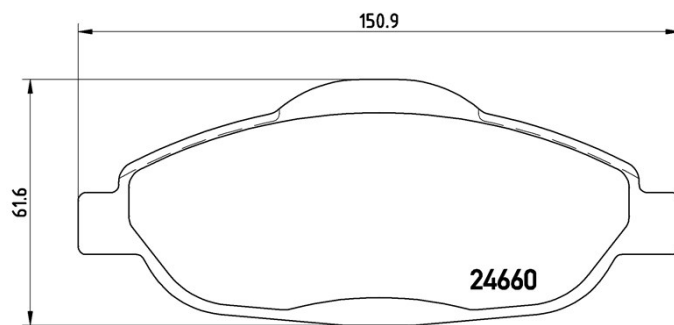

Dane techniczne klocków

Oś

Przód

WVA

24660

Szerokość

150,9 mm

Grubość

17,8 mm

Wysokość

61,6 mm

Układ hamulcowy

Bosch

Akcesoria

Z akcesoriami

Ze śrubami zacisku hamulca

Wskaźnik zużycia

Bez

Referencja EAN

8020584069134

Pasujące pojazdy

PEUGEOT

Model	Typ	kW	Rok
3008 MPV (0U_)	1.2	96	01/15 -
3008 MPV (0U_)	1.6 BlueHDi 120	88	05/14 -
3008 MPV (0U_)	1.6 HDi	84	03/13 -
3008 MPV (0U_)	1.6 HDi	80	06/09 -
3008 MPV (0U_)	1.6 HDi	82	12/09 08/16
3008 MPV (0U_)	1.6 HDi 115 / BlueHDi 115	85	02/13 -
3008 MPV (0U_)	1.6 Turbo	121	05/14 -
3008 MPV (0U_)	1.6 VTi	88	06/09 -
308 (4A_, 4C_)	1.4 16V	70	09/07 -
308 (4A_, 4C_)	1.4 16V	72	12/09 -
308 (4A_, 4C_)	1.6 16V	128	03/08 -
308 (4A_, 4C_)	1.6 16V	88	09/07 -
308 (4A_, 4C_)	1.6 16V	103	09/07 -
308 (4A_, 4C_)	1.6 16V	110	09/07 -
308 (4A_, 4C_)	1.6 BioFlex	80	04/08 -
308 (4A_, 4C_)	1.6 HDi	84	03/13 -
308 (4A_, 4C_)	1.6 HDi	66	09/07 -
308 (4A_, 4C_)	1.6 HDi	80	09/07 -