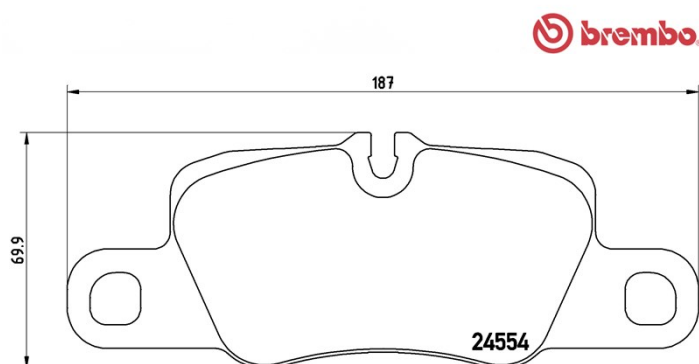

Klocki hamulcowe P 65 023

Dane techniczne klocków

Oś	WVA 24554
Szerokość 187 mm	Grubość 16,7 mm
Wysokość 69,9 mm	Układ hamulcowy Brembo
Akcesoria	Wskaźnik zużycia Przygotowane

Referencja EAN
8020584103616

Pasujące pojazdy

Numery OE

Pasujące kody OE

PORSCHE 99135294900

PORSCHE 99135294901