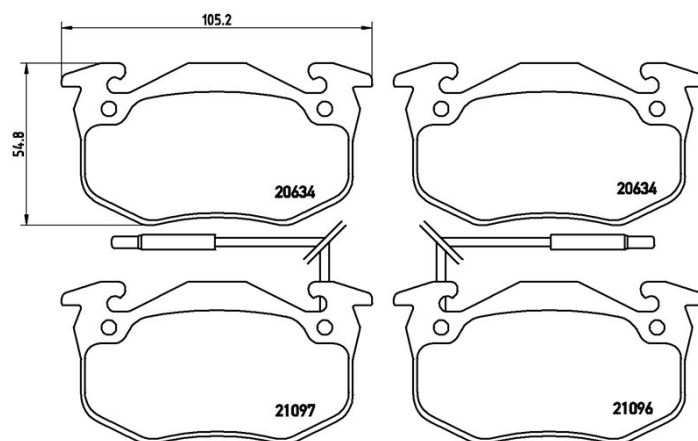

Dane techniczne klocków

Oś
Przód

WVA
20634, 21096, 21097

Szerokość
105,2 mm

Grubość
15 mm

Wysokość
54,8 mm

Układ hamulcowy
Bendix

Akcesoria

Wskaźnik zużycia
Elektrycznym

Referencja EAN
8020584056783

Pasujące pojazdy

RENAULT

Model	Typ	kW	Rok
CLIO I (B/C57_, 5/357_)	1.1	34	01/91 09/98
CLIO I (B/C57_, 5/357_)	1.1	36	04/92 08/92
CLIO I Box (S57_)	1.1	34	01/91 09/98
RAPID Box (F40_, G40_)	1.0	27	02/86 05/92
RAPID Box (F40_, G40_)	1.0	31	09/85 08/91
RAPID Box (F40_, G40_)	1.1	34	09/85 08/91
RAPID Box (F40_, G40_)	1.1 (F401)	33	07/85 04/95
RAPID Box (F40_, G40_)	1.1 (F40H)	33	06/87 09/91
SUPER 5 (B/C40_)	1.0 (B/C/400)	30	10/84 10/88
SUPER 5 (B/C40_)	1.1	35	10/89 12/90
SUPER 5 (B/C40_)	1.1 (B/C/401)	34	10/84 10/88

SUPER 5 (B/C40_)	1.1 (B/C/401, B/C40H)	33	01/86 03/95
SUPER 5 Box (S40_)	1.0 (S400)	30	10/84 10/88
SUPER 5 Box (S40_)	1.1 (S401)	34	10/84 12/96
TWINGO I (C06_)	1.2 (C063, C064)	40	03/93 10/96
TWINGO I (C06_)	1.2 (C066, C068)	43	05/96 06/07
TWINGO I (C06_)	1.2 (C067)	40	05/96 03/07
TWINGO I Box (S06_)	1.2 (S063, S064)	40	03/93 05/96
TWINGO I Box (S06_)	1.2 (S066, S068)	43	05/96 08/04