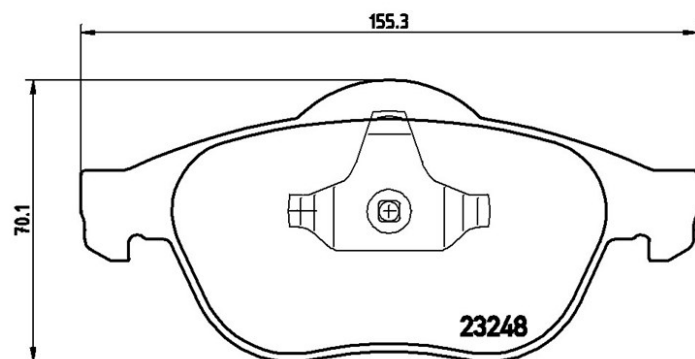

Klocki hamulcowe P 68 032

Dane techniczne klocków

Oś

Przód

WVA

23245, 23248

Szerokość

156,3 - 155,1 mm

Grubość

18,3 mm

Wysokość

68,2 - 70,1 mm

Układ hamulcowy

Teves

Akcesoria

Z akcesoriami

Wskaźnik zużycia

Bez

Referencja EAN

8020584056950

Pasujące pojazdy

RENAULT

Model	Typ	kW	Rok
ESPACE IV (JK0/1_)	1.9 dCi (JK0U)	85	04/03 02/05
ESPACE IV (JK0/1_)	1.9 dCi (JK0U, JK0G)	88	11/02 -
ESPACE IV (JK0/1_)	2.0 (JK09)	100	11/02 -
ESPACE IV (JK0/1_)	2.0 (JK0A, JK1D, JK0N)	125	04/05 -
ESPACE IV (JK0/1_)	2.0 (JK0K)	98	11/02 12/15
ESPACE IV (JK0/1_)	2.0 dCi (JK01, JK02, JK1J, JK1K)	110	01/06 -