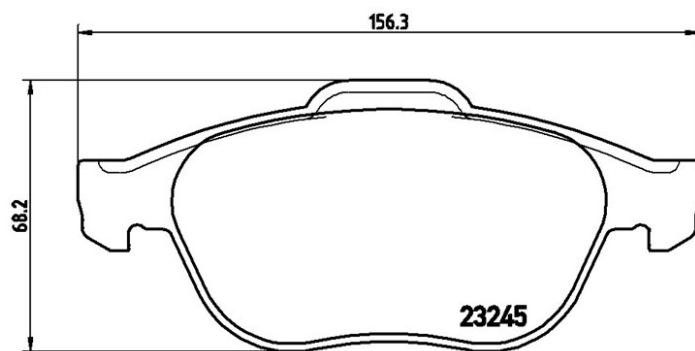

Klocki hamulcowe P 68 032

Dane techniczne klocków

Oś

Przód

WVA

23245, 23248

Szerokość

156,3 - 155,1 mm

Grubość

18,3 mm

Wysokość

68,2 - 70,1 mm

Układ hamulcowy

Teves

Akcesoria

Z akcesoriami

Wskaźnik zużycia

Bez

Referencja EAN

8020584056950

Pasujące pojazdy

RENAULT

Model	Typ	kW	Rok
ESPACE IV (JK0/1_)	1.9 dCi (JK0U)	85	04/03 02/05
ESPACE IV (JK0/1_)	1.9 dCi (JK0U, JK0G)	88	11/02 -
ESPACE IV (JK0/1_)	2.0 (JK09)	100	11/02 -
ESPACE IV (JK0/1_)	2.0 (JK0A, JK1D, JK0N)	125	04/05 -
ESPACE IV (JK0/1_)	2.0 (JK0K)	98	11/02 12/15
ESPACE IV (JK0/1_)	2.0 dCi (JK01, JK02, JK1J, JK1K)	110	01/06 -