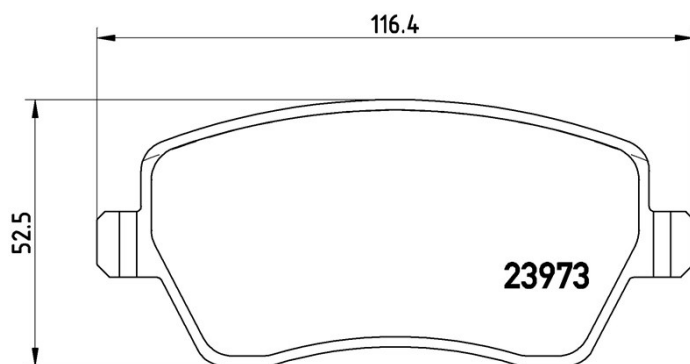

Klocki hamulcowe P 68 033X Nowy

Dane techniczne klocków

Oś

Przód, Tył

WVA

23973

Szerokość

116,3 mm

Grubość

17,3 mm

Wysokość

51,9 mm

Układ hamulcowy

Lucas

Akcesoria

Ze śrubami zacisku hamulca

Wskaźnik zużycia

Bez

Referencja EAN

8020584069172

Pasujące pojazdy

DACIA

Model	Typ	kW	Rok
DOKKER	1.2 TCe	85	11/12 -
DOKKER	1.5 dCi	55	11/12 -
DOKKER	1.5 dCi	66	11/12 -
DOKKER	1.6	75	04/15 -
DOKKER	1.6	61	11/12 -
DOKKER	1.6 LPG	75	04/15 -
DOKKER	1.6 LPG	61	11/13 -
DOKKER Express	1.2 TCe 115	85	07/15 -
DOKKER Express	1.2 TCe 115	84	12/12 -
DOKKER Express	1.5 dCi	55	12/12 -
DOKKER Express	1.5 dCi	66	12/12 -
DOKKER Express	1.6	75	04/15 -
DOKKER Express	1.6	61	12/12 -
DOKKER Express	1.6 LPG	75	04/15 -