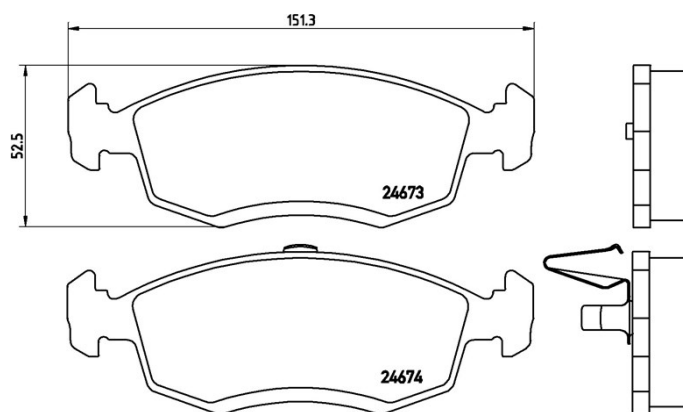

Referencja EAN

8020584061909

Pasujące pojazdy

DACIA

Model	Typ	kW	Rok
LOGAN EXPRESS (FS_)	1.4	55	03/09 -
LOGAN EXPRESS (FS_)	1.5 dCi	55	05/10 -
LOGAN EXPRESS (FS_)	1.5 dCi	65	05/10 -
LOGAN EXPRESS (FS_)	1.5 dCi (FS0K)	50	03/09 -
LOGAN EXPRESS (FS_)	1.5 dCi (FS0W)	63	03/09 -
LOGAN EXPRESS (FS_)	1.6	64	03/09 -
LOGAN EXPRESS (FS_)	1.6 MPI 85	62	05/10 -
LOGAN MCV (KS_)	1.4	55	02/07 -
LOGAN MCV (KS_)	1.5 dCi (KS04)	55	05/10 -
LOGAN MCV (KS_)	1.5 dCi (KS04)	65	05/10 -
LOGAN MCV (KS_)	1.5 dCi (KS0K)	50	02/07 -
LOGAN MCV (KS_)	1.5 dCi (KS0W)	63	09/07 -