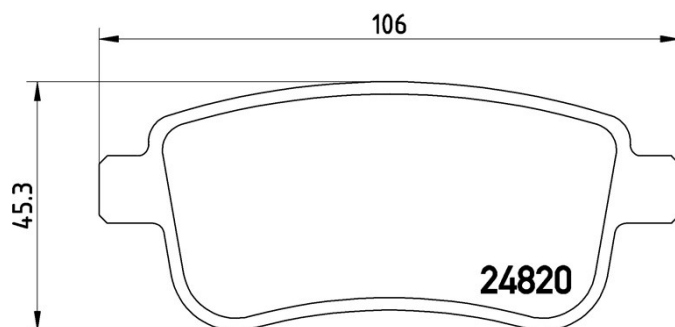

Dane techniczne klocków

Oś
Tył

WVA
24820

Szerokość
106 mm

Grubość
15,7 mm

Wysokość
45,3 mm

Układ hamulcowy
Bosch

Akcesoria
Z akcesoriami
Ze śrubami zacisku hamulca

Wskaźnik zużycia
Bez

Referencja EAN
8020584061923

Pasujące pojazdy

RENAULT

Model	Typ	kW	Rok
FLUENCE (L3_)	1.5 dCi (L30A)	63	02/10 -
FLUENCE (L3_)	1.5 dCi (L30B)	78	02/10 -
FLUENCE (L3_)	1.5 dCi (L30D, L30L, L306, L33F, L33L, L33M, L33V, L33W)	81	02/10 -
FLUENCE (L3_)	1.5 dCi (L30S)	66	02/10 -
FLUENCE (L3_)	1.6	86	01/13 -
FLUENCE (L3_)	1.6 16V (L301, L30F, L30P, L30R)	81	02/10 -
FLUENCE (L3_)	1.6 16V (L304, L305, L30H)	82	02/10 -
FLUENCE (L3_)	2.0 16V	101	05/11 -
FLUENCE (L3_)	2.0 16V (L30C, L30G, L30T, L30V)	103	02/10 -
FLUENCE (L3_)	Z.E.	70	02/12 -
GRAND SCÉNIC III (JZ0/1_)	2.0 dCi (JZ0L)	118	04/09 -