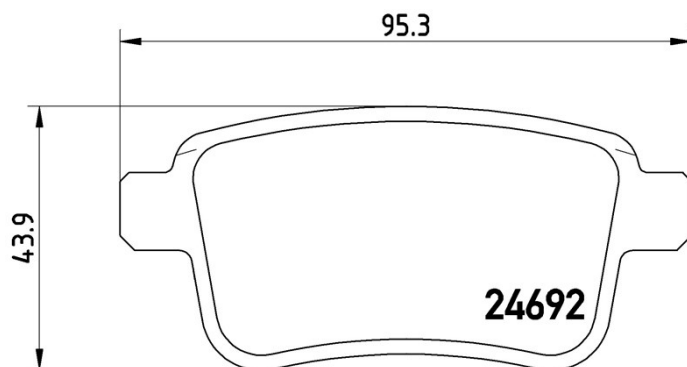

# Klocki hamulcowe P 68 043

## Dane techniczne klocków

**Oś**  
Tył

**Szerokość**  
95,3 mm

**Wysokość**  
43,9 mm

**Akcesoria**  
Z akcesoriami  
Ze śrubami zacisku hamulca

**Referencja EAN**  
8020584061947

**WVA**  
24692

**Grubość**  
15 mm

**Układ hamulcowy**  
TRW

**Wskaźnik zużycia**  
Bez