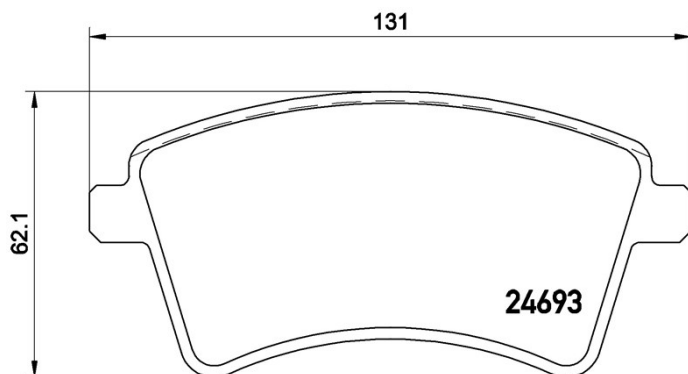

Dane techniczne klocków

Oś

Przód

WVA

24693

Szerokość

131 mm

Grubość

18,7 mm

Wysokość

62,1 mm

Układ hamulcowy

Bosch

Akcesoria

Z akcesoriami

Ze śrubami zacisku hamulca

Wskaźnik zużycia

Bez

Referencja EAN

8020584061954

Pasujące pojazdy

MERCEDES-BENZ

Model	Typ	kW	Rok
CITAN Box (415)	108 CDI (415.601, 415.603)	55	11/12 -
CITAN Box (415)	109 CDI (415.601, 415.603, 415.605)	66	11/12 -
CITAN Box (415)	111 CDI (415.603, 415.605)	81	06/13 -
CITAN Box (415)	112 (415.603)	84	06/13 -
CITAN Combi (415)	108 CDI (415.703)	55	11/12 -
CITAN Combi (415)	109 CDI (415.703)	66	11/12 -
CITAN Combi (415)	111 CDI (415.703)	81	06/13 -
CITAN Combi (415)	112 (415.703)	84	06/13 -
CITAN Mixto (415)	109 CDI	66	11/12 -
CITAN Mixto (415)	111 CDI (415.601, 415.603, 415.605)	81	06/13 -

RENAULT