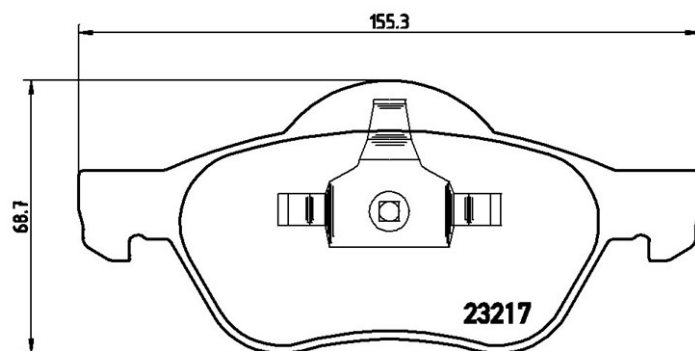

Klocki hamulcowe P 68 048

Dane techniczne klocków

Oś

Przód

WVA

23215, 24535

Szerokość

156,3 - 155,3 mm

Grubość

18,3 mm

Wysokość

66,3 - 68,7 mm

Układ hamulcowy

Teves

Akcesoria

Z akcesoriami

Wskaźnik zużycia

Bez

Referencja EAN

8020584061992

Pasujące pojazdy

RENAULT

Model	Typ	kW	Rok
CLIO III (BR0/1, CR0/1)	2.0 16V (BR0C, BR0K, CR0C, CR0K)	102	09/06 -
MEGANE II (BM0/1_, CM0/1_)	1.4 16V	60	10/03 02/08
MEGANE II (BM0/1_, CM0/1_)	1.4 16V (BM0B, CM0B)	72	11/02 02/08
MEGANE II (BM0/1_, CM0/1_)	1.5 dCi (BM02, BM13, BM2A, CM02, CM13)	74	10/03 02/08
MEGANE II (BM0/1_, CM0/1_)	1.5 dCi (BM0F, BM0T, BM2B, CM0F, CM0T)	60	09/02 02/08