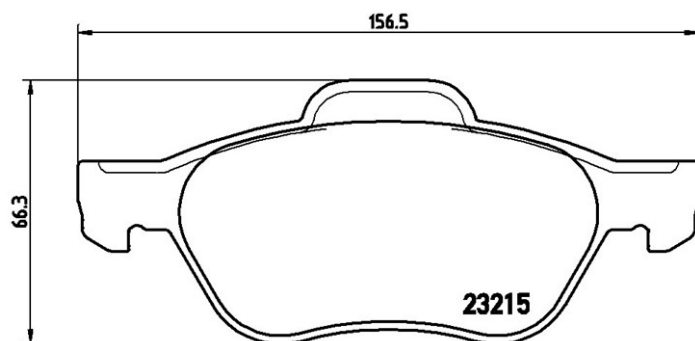

Klocki hamulcowe P 68 048

Dane techniczne klocków

Oś

Przód

WVA

23215, 24535

Szerokość

156,3 - 155,3 mm

Grubość

18,3 mm

Wysokość

66,3 - 68,7 mm

Układ hamulcowy

Teves

Akcesoria

Z akcesoriami

Wskaźnik zużycia

Bez

Referencja EAN

8020584061992

Pasujące pojazdy

RENAULT

Model	Typ	kW	Rok
CLIO III (BR0/1, CR0/1)	2.0 16V (BR0C, BR0K, CR0C, CR0K)	102	09/06 -
MEGANE II (BM0/1_, CM0/1_)	1.4 16V	60	10/03 02/08
MEGANE II (BM0/1_, CM0/1_)	1.4 16V (BM0B, CM0B)	72	11/02 02/08
MEGANE II (BM0/1_, CM0/1_)	1.5 dCi (BM02, BM13, BM2A, CM02, CM13)	74	10/03 02/08
MEGANE II (BM0/1_, CM0/1_)	1.5 dCi (BM0F, BM0T, BM2B, CM0F, CM0T)	60	09/02 02/08