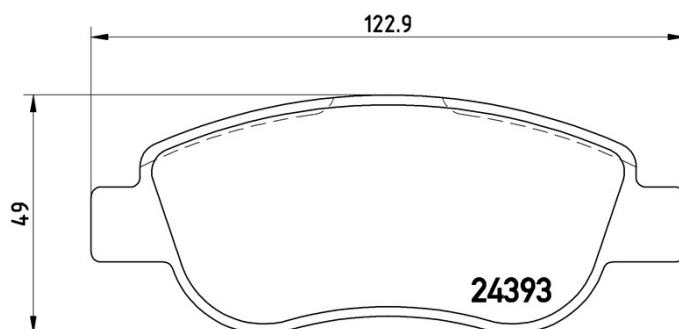

Dane techniczne klocków

Oś
Przód

WVA
24393

Szerokość
122,9 mm

Grubość
17,4 mm

Wysokość
49 mm

Układ hamulcowy
Bosch

Akcesoria

Wskaźnik zużycia
Bez

Referencja EAN
8020584062005

Pasujące pojazdy

FIAT

Model	Typ	kW	Rok
PALIO (178_)	1.2	54	06/98 -
PALIO (178_)	1.2	50	06/99 10/00
PALIO (178_)	1.2	59	09/01 -
PALIO Weekend (178_)	1.2	59	09/01 -
PALIO Weekend (178_)	1.2	44	07/97 10/04