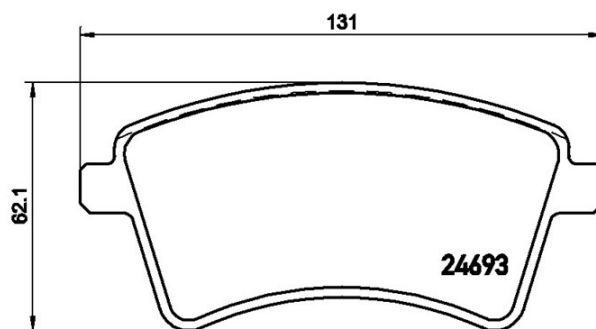

Klocki hamulcowe P 68 058

Dane techniczne klocków

Oś
Przód

WVA
24693, 25291

Szerokość
131 mm

Grubość
17,6 mm

Wysokość
62,1 mm

Układ hamulcowy
Bosch

Akcesoria
Ze śrubami zacisku hamulca

Wskaźnik zużycia
Elektrycznym

Referencja EAN
8020584103739

Pasujące pojazdy

RENAULT

Model	Typ	kW	Rok
KANGOO / GRAND KANGOO (KW0/1_)	1.2 TCe 115	84	07/13 -
KANGOO / GRAND KANGOO (KW0/1_)	1.5 dCi	67	08/17 -
KANGOO / GRAND KANGOO (KW0/1_)	1.5 dCi	78	02/08 -
KANGOO / GRAND KANGOO (KW0/1_)	1.5 dCi	55	11/12 -
KANGOO / GRAND KANGOO (KW0/1_)	1.5 dCi	66	11/12 -
KANGOO / GRAND KANGOO (KW0/1_)	1.5 dCi (KW0A)	50	02/08 -
KANGOO / GRAND KANGOO (KW0/1_)	1.5 dCi (KW0B)	63	02/08 -