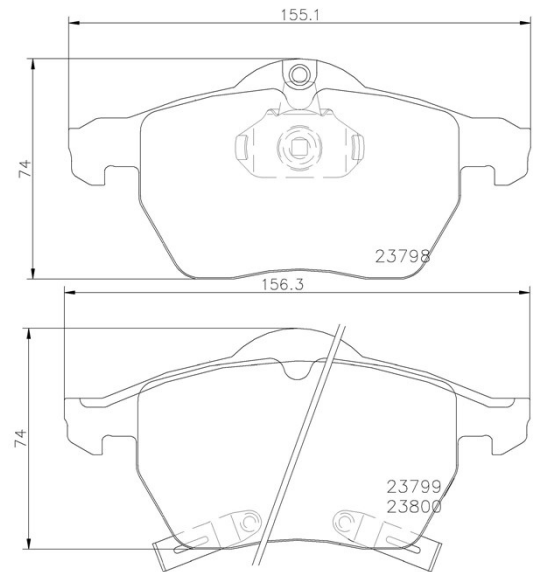

# Klocki hamulcowe P 71 007

## Dane techniczne klocków

<b>Oś</b>	<b>WVA</b>
<b>Szerokość</b> mm	<b>Grubość</b> mm
<b>Wysokość</b> mm	<b>Układ hamulcowy</b> Teves
<b>Akcesoria</b>	<b>Wskaźnik zużycia</b> Akustycznym
<b>Referencja EAN</b> 8020584062029	