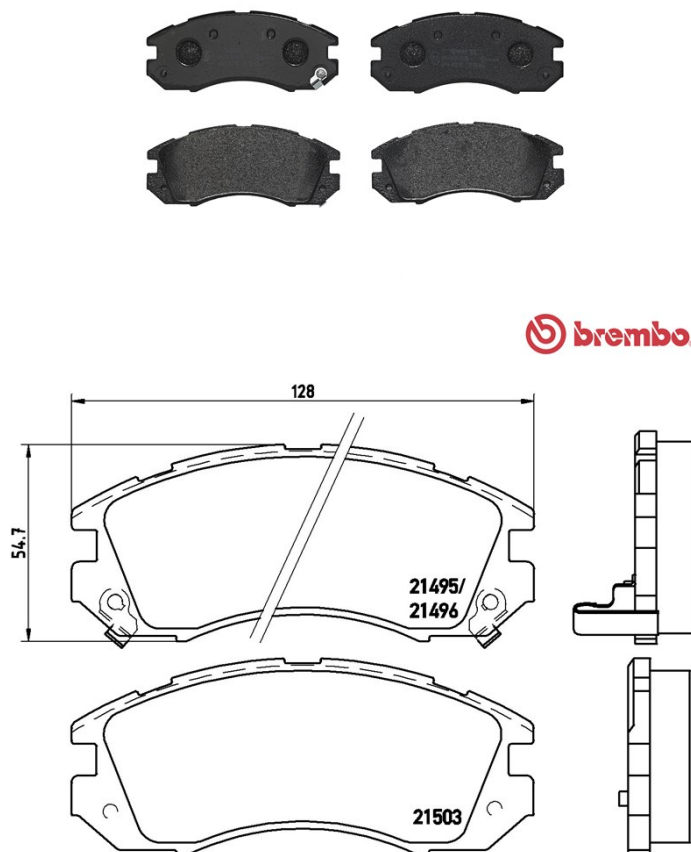

Klocki hamulcowe P 78 004

Dane techniczne klocków

Oś
Przód

WVA
21495, 21496, 21503

Szerokość
128 mm

Grubość
17 mm

Wysokość
54,7 mm

Układ hamulcowy
Akebono

Akcesoria

Wskaźnik zużycia
Akustycznym

Referencja EAN
8020584057117

Pasujące pojazdy

SUBARU

Model	Typ	kW	Rok
IMPREZA Coupe (GFC)	1.6	70	09/98 09/00
IMPREZA Coupe (GFC)	1.6	66	12/96 12/00
IMPREZA Coupe (GFC)	1.6 AWD	66	12/96 12/00
IMPREZA Coupe (GFC)	1.8 AWD	76	01/93 10/95
IMPREZA Coupe (GFC)	2.0	92	09/98 09/00
IMPREZA Coupe (GFC)	2.0 AWD	85	12/95 12/00
IMPREZA Coupe (GFC)	2.0 i	85	11/95 09/00
IMPREZA Estate (GF)	1.5 L	70	11/95 08/98
IMPREZA Estate (GF)	1.6	66	01/93 08/98
IMPREZA Estate (GF)	1.6 i AWD	66	08/92 12/00
IMPREZA Estate (GF)	1.8 i (GF5)	76	11/95 06/96