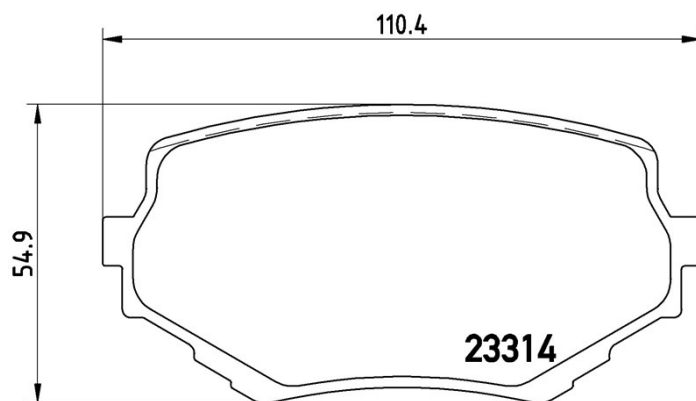

Pasujące pojazdy

SUZUKI

Model	Typ	kW	Rok
GRAND VITARA I (FT, HT)	1.6 4x4 (SQ 416)	69	03/98 07/03
GRAND VITARA I (FT, HT)	2.0 4x4 (SQ 420)	103	04/98 08/05
GRAND VITARA I (FT, HT)	2.0 4x4 (TA52, TL52, SQ 420)	94	03/98 07/03
GRAND VITARA I (FT, HT)	2.0 HDI 110 16V 4x4 (SQ 420D)	80	07/01 09/05
GRAND VITARA I (FT, HT)	2.0 HDI 110 4x4 (SQ 420D)	80	07/01 09/05
GRAND VITARA I (FT, HT)	2.0 TD 4x4 (SQ 420D)	64	03/98 07/03
GRAND VITARA I (FT, HT)	2.0 TD 4x4 (SQ 420D)	63	04/00 09/05
GRAND VITARA I (FT, HT)	2.5 V6 24V 4x4 (SQ 625)	116	04/01 07/03
GRAND VITARA I (FT, HT)	2.5 V6 24V 4x4 (TD62, SQ 625)	106	04/98 07/03
GRAND VITARA I (FT, HT)	2.7 (JA 627)	127	06/01 08/03
GRAND VITARA I (FT, HT)	2.7 (JA 627)	135	09/03 08/06