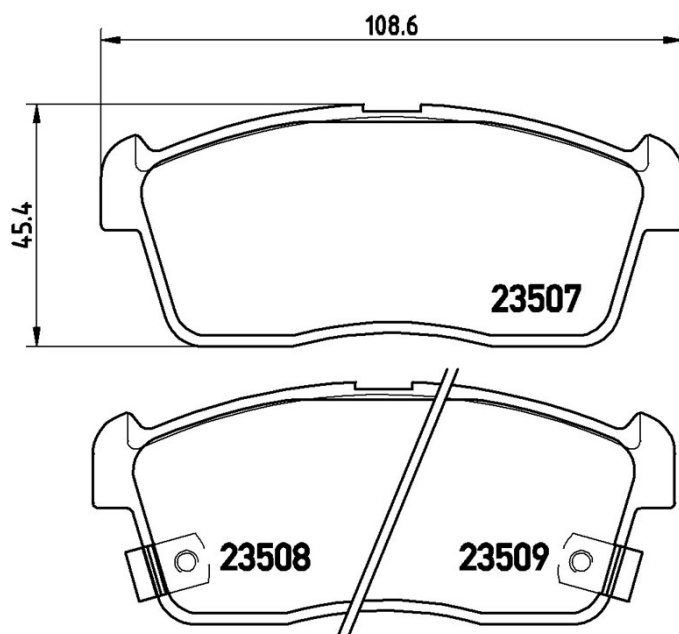

Klocki hamulcowe P 79 012

Dane techniczne klocków

Oś
Przód

WVA
23507, 23508, 23509

Szerokość
108,6 mm

Grubość
15 mm

Wysokość
45,4 mm

Układ hamulcowy
Sumitomo

Akcesoria

Wskaźnik zużycia
Akustycznym

Referencja EAN
8020584057322

Pasujące pojazdy

CHEVROLET

Model	Typ	kW	Rok
CRUZE	1.3	61	07/00 09/08
CRUZE	1.3 AWD	61	07/00 09/08
CRUZE	1.5	73	08/03 09/08
CRUZE	1.5 AWD	73	08/03 09/08

DAIHATSU

Model	Typ	kW	Rok
COO (M411S)	1.0	40	10/06 -
COO (M411S)	1.0	43	10/06 -