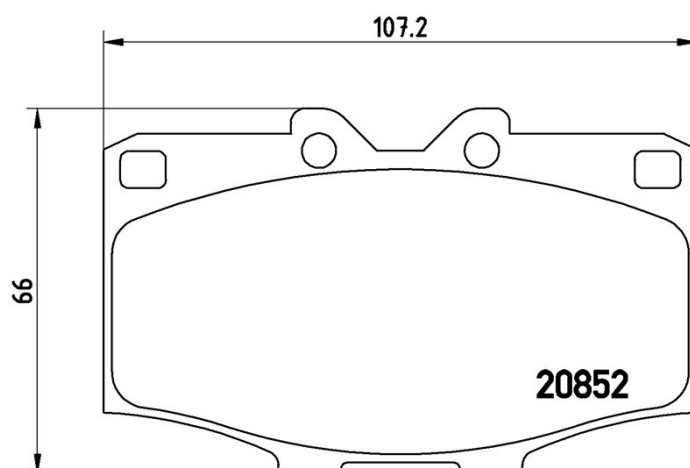

Dane techniczne klocków

Oś
Przód, Tył

WVA
20852

Szerokość
107,2 mm

Grubość
15,5 mm

Wysokość
66,0 mm

Układ hamulcowy
Sumitomo

Akcesoria

Wskaźnik zużycia
Bez

Referencja EAN
8020584057414

Pasujące pojazdy

TOYOTA

Model	Typ	kW	Rok
4 RUNNER (_N5_, _N6_, _N7_)	2.4 4WD	82	08/87 07/89
HILUX III Pickup (_N3_, _N4_)	1.6 (RN4_, RN3_)	49	08/78 07/83
HILUX III Pickup (_N3_, _N4_)	2.0 (RN3_, RN4_)	65	01/79 07/83
HILUX III Pickup (_N3_, _N4_)	2.0 4WD (RN4_, RN3_)	65	01/79 07/83
HILUX III Pickup (_N3_, _N4_)	2.2 D (LN40_)	49	01/79 07/83
HILUX IV Pickup (_N5_, _N6_)	2.0 (YN57, YN60)	65	08/83 07/88
HILUX IV Pickup (_N5_, _N6_)	2.0 4WD (YN65_, YN61_, YN60_)	65	01/85 12/88
HILUX IV Pickup (_N5_, _N6_)	2.4 D 4WD (LN65_, LN56_)	55	08/83 07/88
HILUX VI Pickup (_N1_)	3.0 D (LN14_)	71	12/00 04/05
HILUX VI Pickup (_N1_)	3.0 D (LN17_, LN16_)	65	11/97 04/05