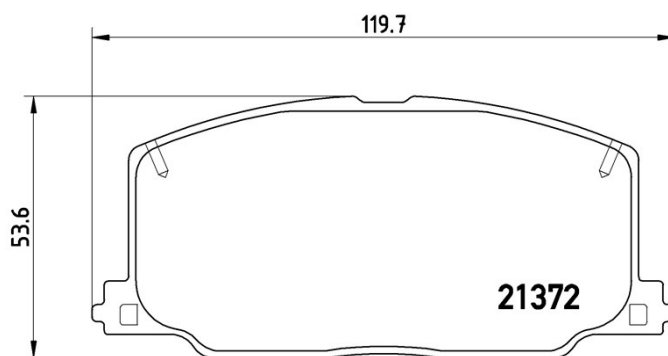

Dane techniczne klocków

Oś

Przód

WVA

21372

Szerokość

119,7 mm

Grubość

15 mm

Wysokość

53,6 mm

Układ hamulcowy

Akebono

Akcesoria

Wskaźnik zużycia

Bez

Referencja EAN

8020584057513

Pasujące pojazdy

LEXUS

Model	Typ	kW	Rok
ES (VCV10_, VZV21_)	250 (VZV21_)	118	12/89 12/91

TOYOTA

Model	Typ	kW	Rok
CAMRY (_V2_)	1.8 (SV20_)	66	10/86 08/88
CAMRY (_V2_)	2.0 (SV21_)	94	11/86 05/91
CAMRY (_V2_)	2.0 (SV21_)	89	11/86 02/93
CAMRY (_V2_)	2.0 (SV22, SV21_)	82	09/89 06/91
CAMRY (_V2_)	2.0 4WD (SV25_)	94	08/88 05/91
CAMRY (_V2_)	2.0 4WD (SV25_)	88	10/87 06/91
CAMRY (_V2_)	2.0 Turbo-D (CV20_)	63	10/86 05/91
CAMRY (_V2_)	2.0 Turbo-D (CV20_)	62	11/86 05/91
CAMRY (_V2_)	2.5 (VZV21_)	118	10/86 06/91
CAMRY Estate (_V2_)	1.8 (SV20_)	66	11/86 08/89