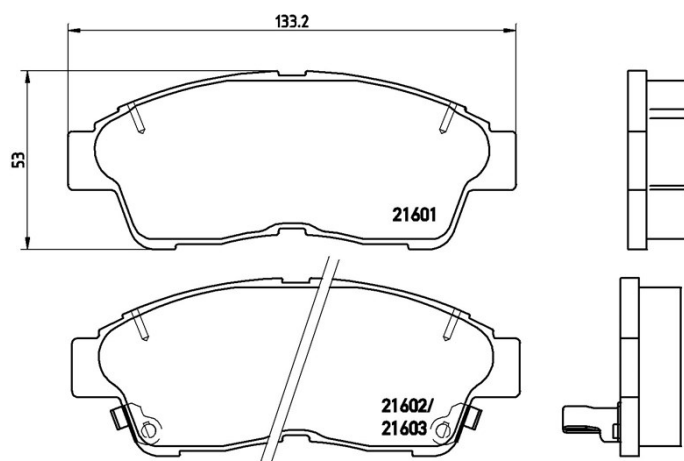

Dane techniczne klocków

Oś
Przód

WVA
21601, 21602, 21603

Szerokość
133,2 mm

Grubość
17,6 mm

Wysokość
53 mm

Układ hamulcowy
Sumitomo

Akcesoria

Wskaźnik zużycia
Akustycznym

Referencja EAN
8020584057698

Pasujące pojazdy

HOLDEN

Model	Typ	kW	Rok
APOLLO Estate (JM)	2.2 i	93	03/93 05/95
APOLLO Saloon (JM)	2.2 i	93	03/93 05/95
NOVA Hatchback (LG)	1.6	78	10/94 12/97
NOVA Hatchback (LG)	1.8 i	85	10/94 12/97
NOVA Saloon (LG)	1.6 i	78	10/94 12/97
NOVA Saloon (LG)	1.8 i	85	10/94 12/97

TOYOTA

Model	Typ	kW	Rok
CALDINA Estate (_T19_)	1.6	121	02/92 09/97
CALDINA Estate (_T19_)	1.8	79	02/92 09/97
CALDINA Estate (_T19_)	2.0	93	02/92 09/97