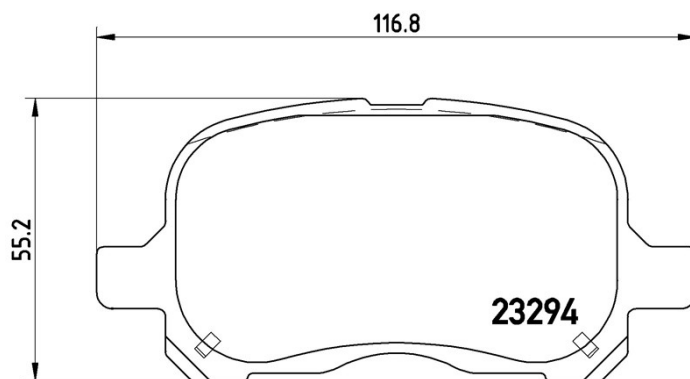

Referencja EAN

8020584057797

Pasujące pojazdy

TOYOTA

Model	Typ	kW	Rok
COROLLA (_E11_)	1.3	55	05/97 10/01
COROLLA (_E11_)	1.4 (EE111_)	63	05/97 09/99
COROLLA (_E11_)	1.4 16V (ZZE111_)	71	02/00 11/01
COROLLA (_E11_)	1.6 (AE111)	81	04/97 02/00
COROLLA (_E11_)	1.6 16V (ZZE112_)	81	10/99 10/01
COROLLA (_E11_)	1.6 Aut. (AE111_)	79	04/97 02/00
COROLLA (_E11_)	1.9 D (WZE110_)	51	02/00 11/01
COROLLA (_E11_)	2.0 D (CE110_)	53	04/97 02/00
COROLLA (_E11_)	2.0 D-4D (CDE110_)	66	09/00 11/01
COROLLA (_E11_)	2.2 TD	66	04/98 10/01
COROLLA Compact (_E11_)	1.4 (EE111_)	63	05/97 09/99
COROLLA Compact (_E11_)	1.4 (ZZE111_)	71	02/00 01/02