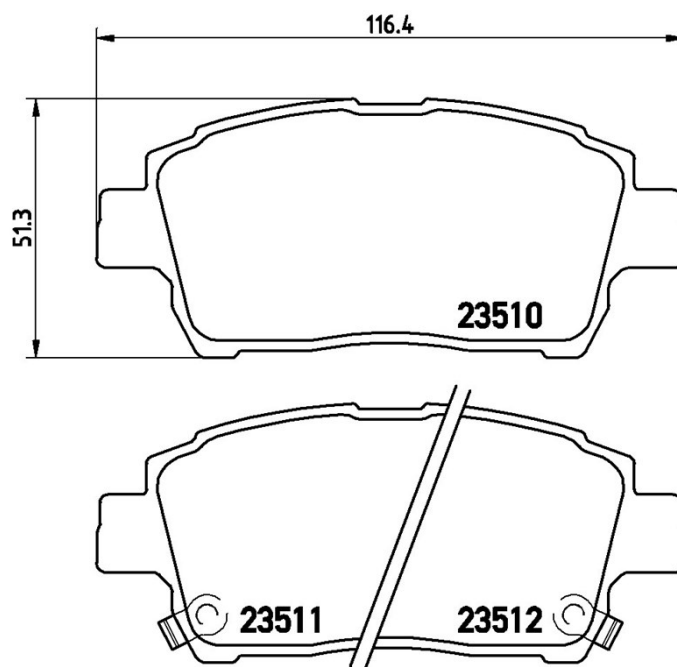

Dane techniczne klocków

Oś
Przód

WVA
23510, 23511, 23512

Szerokość
116,4 mm

Grubość
15,5 mm

Wysokość
51,3 mm

Układ hamulcowy
Akebono

Akcesoria

Wskaźnik zużycia
Akustycznym

Referencja EAN
8020584057865

Pasujące pojazdy

LIFAN

Model	Typ	kW	Rok
620 Saloon	1.6	78	06/08 -

TOYOTA

Model	Typ	kW	Rok
CELICA Coupe (_T23_)	1.8 16V TS (ZZT231_)	141	08/99 09/05
CELICA Coupe (_T23_)	1.8 16V VT-i (ZZT230_)	105	08/99 07/05
COROLLA (_E12_)	1.8 4WD (ZZE124, ZZE121, ZZE123)	100	01/01 02/07
COROLLA (_E12_)	1.8 VVTi (ZZE122_)	100	01/01 12/07