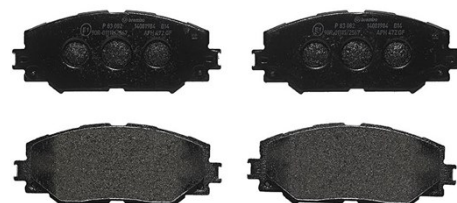

Dane techniczne klocków

Oś

Przód

WVA

24336

Szerokość

139,2 mm

Grubość

17,5 mm

Wysokość

55,9 mm

Układ hamulcowy

Akebono

Akcesoria

Wskaźnik zużycia

Bez