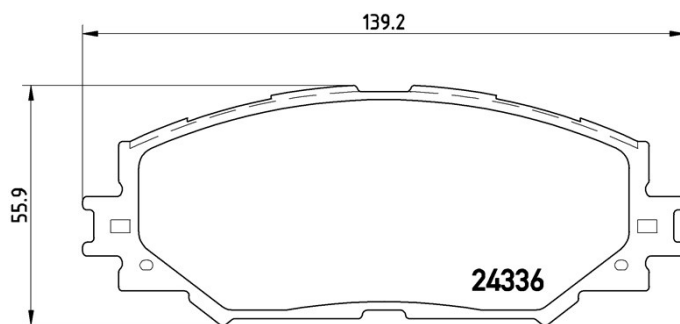

Referencja EAN

8020584062203

Pasujące pojazdy

LEXUS

Model	Typ	kW	Rok
HS (ANF10)	250h	139	09/09 12/12
HS (ANF10)	250h	110	07/09 -

SCION

Model	Typ	kW	Rok
xB Estate	2.4	118	09/07 -
xD Hatchback	1.8	95	09/07 -

SUBARU

Model	Typ	kW	Rok
TREZIA	1.3 (NSP120X)	73	03/11 -
TREZIA	1.3 (NSP120X)	70	11/10 04/14
TREZIA	1.4 D	66	03/11 -
TREZIA	1.5 (NCP120X)	80	03/11 -
TREZIA	1.5 AWD (NCP125X)	76	03/11 -