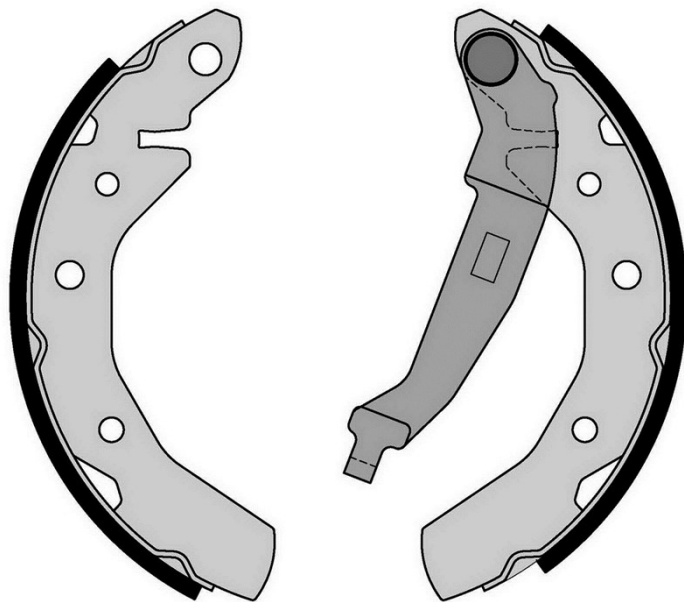

Sabot de frână S 10 517

Specificații tehnice sabot de frână

Osie Posterioară

Diametru
180 mm

Lățime
31 mm

Sistem de frânare
TRW

Tip

Accesorii
Cu maneta frânei de mână

Cod EAN

8432509651513

Autovehicule compatibile

CHEVROLET

Model	Tip	kW	An
MATIZ (M200, M250)	0.8	38	03/05 12/13
MATIZ (M200, M250)	0.8 LPG	38	03/05 -
MATIZ (M200, M250)	1.0	46	01/08 12/13
MATIZ (M200, M250)	1.0	49	03/05 -
MATIZ (M200, M250)	1.0	47	03/05 12/07
MATIZ (M200, M250)	1.0 LPG	49	03/05 03/11
SPARK	0.8	37	05/05 02/10
SPARK	1.0 SX	46	05/05 -
SPARK	1.0 SX	49	05/05 -