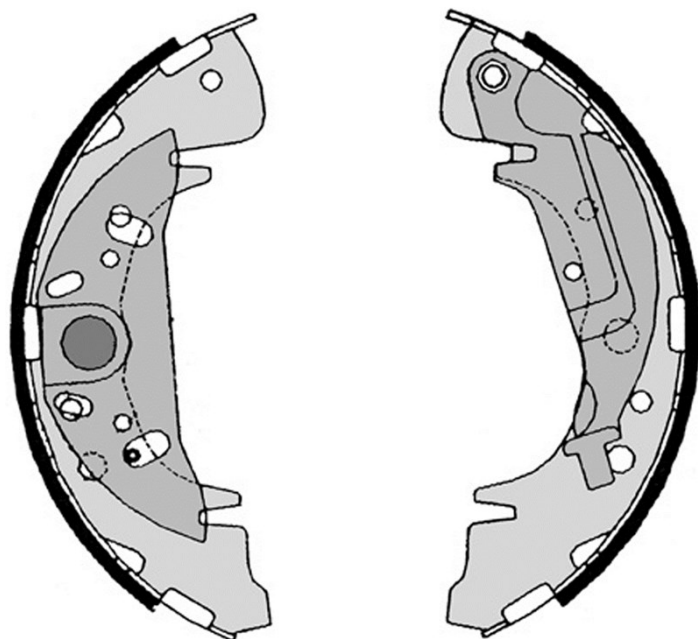

Sabot de frână S 11 504

Specificații tehnice sabot de frână

Osie Posterioară

Diametru
254 mm

Lățime
57 mm

Sistem de frânare
Mando

Tip

Accesorii
Cu maneta frânei de mână

Cod EAN

8432509639863

Autovehicule compatibile

HYUNDAI

Model	Tip	kW	An
SANTA FÉ I (SM)	2.0	99	08/01 03/06
SANTA FÉ I (SM)	2.0 CRDi	83	08/01 03/06
SANTA FÉ I (SM)	2.0 CRDi 4x4	83	04/01 03/06
SANTA FÉ I (SM)	2.4 16V	100	02/01 03/06
SANTA FÉ I (SM)	2.4 16V	107	02/01 03/06
SANTA FÉ I (SM)	2.4 16V 4x4	100	02/01 03/06
SANTA FÉ I (SM)	2.4 16V 4x4	107	02/01 03/06
SANTA FÉ I (SM)	2.7 V6 4x4	127	02/01 03/06
TRAJET (FO)	2.0	103	01/04 07/08
TRAJET (FO)	2.0	100	03/00 07/08