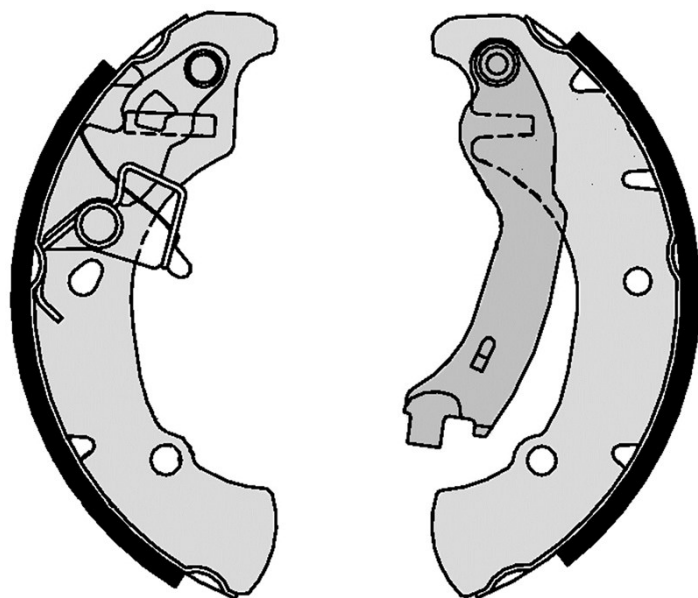

Sabot de frână S 16 516

Specificații tehnice sabot de frână

Osie Posterioară

Diametru
203 mm

Lățime
38 mm

Sistem de frânare
AP Lockheed

Tip

Accesorii
Cu maneta frânei de mână

Cod EAN

8432509652169

Autovehicule compatibile

DAIHATSU

Model	Tip	kW	An
HIJET Box (S85)	1.4 D	28	03/98 -

PIAGGIO

Model	Tip	kW	An
PORTER Box	1.0	35	07/94 07/02
PORTER Box	1.3 i 16V 4x4	48	05/98 -
PORTER Platform/Chassis	1.2 D	26	05/95 -
PORTER Platform/Chassis	1.3 i 16V	48	05/98 -
PORTER Platform/Chassis	1.3 i 16V 4x4	48	05/98 -