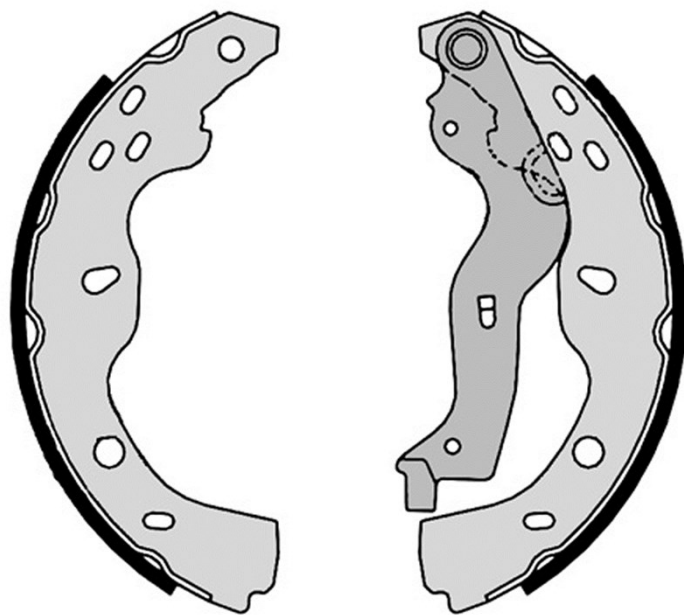

Sabot de frână S 23 532

Specificații tehnice sabot de frână

Osie Posterioară

Diametru
220 mm

Lățime
36 mm

Sistem de frânare
Bosch

Tip

Accesorii
Cu maneta frânei de mână

Cod EAN

8432509640593

Autovehicule compatibile

FIAT

Model	Tip	kW	An
SEDICI (FY_)	1.6 16V	79	06/06 10/14
SEDICI (FY_)	1.6 16V	88	06/06 10/14
SEDICI (FY_)	1.6 16V 4x4	79	06/06 10/14
SEDICI (FY_)	1.6 16V 4x4	88	06/06 10/14
SEDICI (FY_)	1.9 D Multijet	88	06/06 10/11
SEDICI (FY_)	1.9 D Multijet 4x4	88	06/06 10/11
SEDICI (FY_)	2.0 D Multijet	99	06/06 10/14
SEDICI (FY_)	2.0 D Multijet 4x4	99	06/06 10/14

SUZUKI

Model	Tip	kW	An