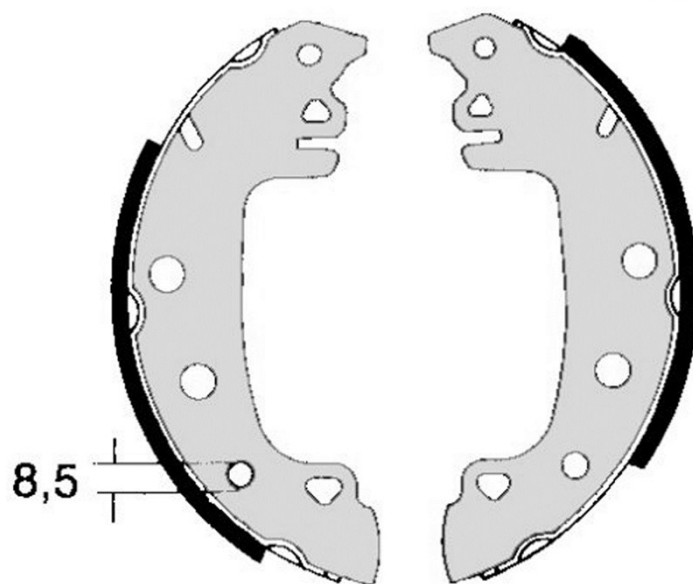

Autovehicule compatibile

FIAT

Model	Tip	kW	An
131 (131_)	1.3 Mirafiori	40	10/74 09/81
131 (131_)	1.3 Mirafiori	48	10/74 12/82
131 (131_)	1.3 Super Mirafiori	57	03/78 12/80
131 (131_)	1.4 Mirafiori	51	11/80 01/84
131 (131_)	1.4 Super Mirafiori	55	04/81 12/83
131 (131_)	1.6	63	11/76 12/84
131 (131_)	1.6 (S)	55	10/74 09/81
131 (131_)	1.6 Super	71	03/78 01/84
131 (131_)	1.6 Super Mirafiori (A)	72	03/79 03/82
131 (131_)	2.0 D	44	03/78 03/87
131 (131_)	2.0 Racing	85	06/78 12/81