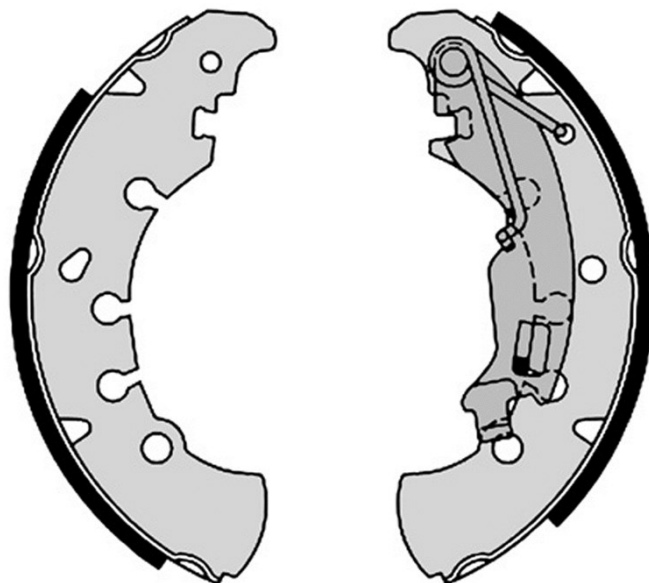

Sabot de frână S 23 555

 **brembo**
AFTERMARKET

Specificații tehnice sabot de frână

Osie Posterioară

Diametru
203,2 mm

Lățime
38 mm

Sistem de frânare
AP Lockheed

Tip

Accesorii
Cu maneta frânei de mână

Cod EAN

8432509640265

 **brembo**

Autovehicule compatibile

FIAT

Model	Tip	kW	An
IDEA (350_)	1.2 16V	59	01/04 -
IDEA (350_)	1.3 D Multijet	51	01/04 -
IDEA (350_)	1.4	66	12/03 -
IDEA (350_)	1.4 16V	70	01/04 -
PUNTO (188_)	1.4	70	09/03 03/12
PUNTO (188_)	1.4	71	11/05 03/12
PUNTO (188_)	1.9 JTD	74	06/03 03/12
PUNTO (199_)	1.2	49	02/14 -
PUNTO (199_)	1.2	51	03/12 -