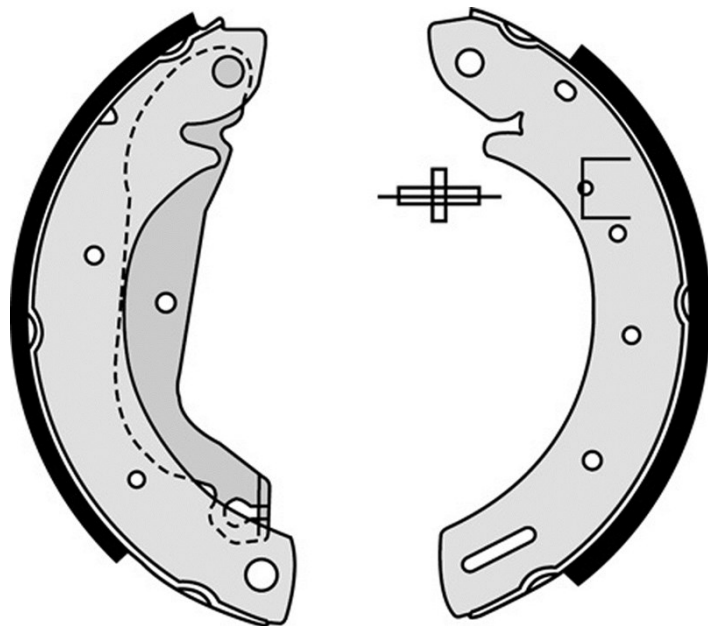

Sabot de frână S 23 577

 **brembo**
AFTERMARKET

Specificații tehnice sabot de frână

Osie Posterioară

Diametru
254 mm

Lățime
57 mm

Sistem de frânare
TRW

Tip

Accesorii
Cu maneta frânei de mână

Cod EAN

8432509640814

 **brembo**

Autovehicule compatibile

FORD

Model	Tip	kW	An
MAVERICK (UDS, UNS)	2.4 i	91	02/93 08/96
MAVERICK (UDS, UNS)	2.4 i	87	09/96 04/98
MAVERICK (UDS, UNS)	2.4 i (UDS)	85	09/96 04/98
MAVERICK (UDS, UNS)	2.7 TD	74	02/93 08/96
MAVERICK (UDS, UNS)	2.7 TD	92	09/96 04/98
MAVERICK VAN	2.7 TD	74	06/96 04/98
MAVERICK VAN	2.7 TD	92	06/96 04/98