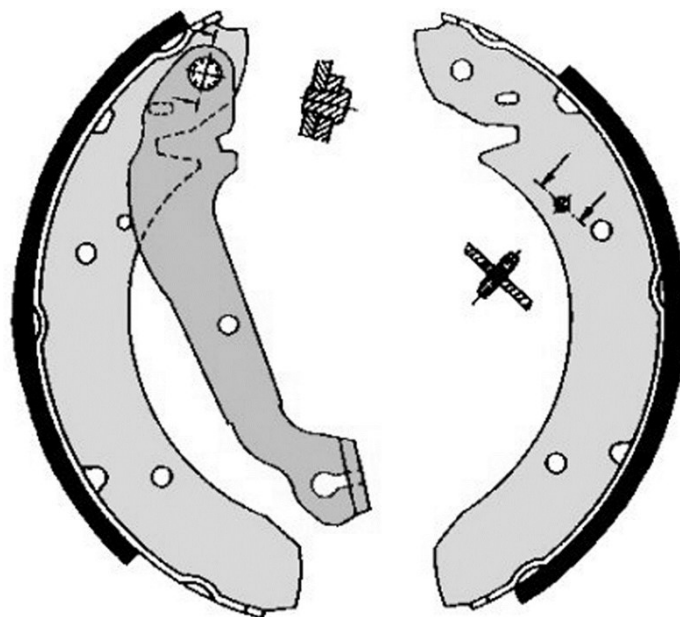

Autovehicule compatibile

FORD

Model	Tip	kW	An
GRANADA (GGTL, GGFL)	2.0	66	01/75 08/77
GRANADA (GGTL, GGFL)	2.0	73	01/75 12/75
GRANADA (GGTL, GGFL)	2.0	70	01/76 07/77
GRANADA (GGTL, GGFL)	2.0	64	01/76 08/77
GRANADA (GGTL, GGFL)	2.3	79	01/72 02/76
GRANADA (GGTL, GGFL)	2.3	79	01/75 08/77
GRANADA (GGTL, GGFL)	2.6	92	01/72 02/76
GRANADA (GGTL, GGFL)	2.6	79	12/75 08/77
GRANADA (GGTL, GGFL)	3.0	101	01/72 02/76
GRANADA (GU)	1.6	55	07/81 08/85