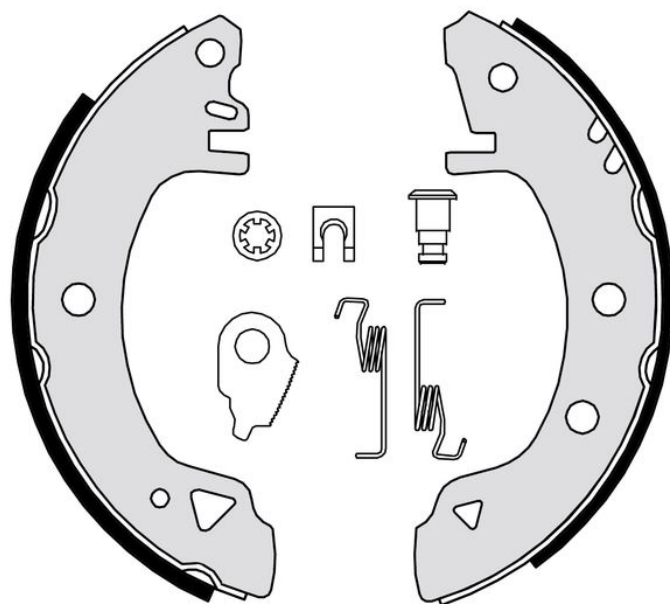

Sabot de frână S 24 508

 **brembo**
AFTERMARKET

Specificații tehnice sabot de frână

Osie Posterioară

Diametru
203,2 mm

Lățime
39 mm

Sistem de frânare
Bendix

Tip

Accesorii
Cu accesorii

Cod EAN

8432509640890

 **brembo**

Autovehicule compatibile

FORD

Model	Tip	kW	An
SIERRA (GBG, GB4)	1.6	55	01/87 02/93
SIERRA (GBG, GB4)	1.6	53	01/88 02/93
SIERRA (GBG, GB4)	1.6 i	59	10/89 02/93
SIERRA Hatchback (GBC)	1.3	44	08/82 12/86
SIERRA Hatchback (GBC)	1.6	55	08/82 12/86
SIERRA Hatchback (GBC)	1.6	58	08/84 12/86
SIERRA Hatchback (GBC)	1.6	51	10/82 02/87
SIERRA Hatchback (GBC, GBG)	1.6	55	01/87 02/93
SIERRA Hatchback (GBC, GBG)	1.6	53	01/88 02/93