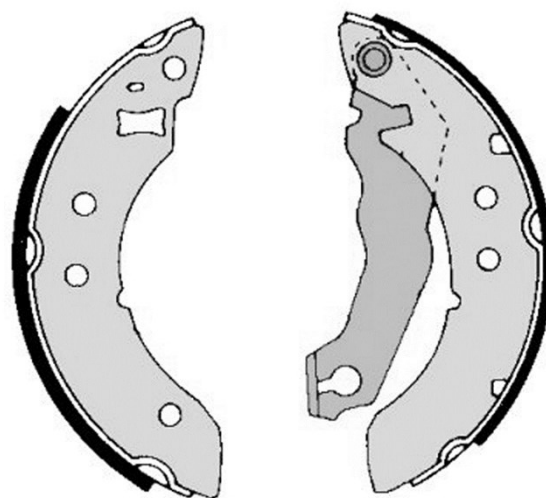

Sabot de frână S 24 536

Specificații tehnice sabot de frână

Osie Posterioară

Diametru
180 mm

Lățime
32 mm

Sistem de frânare
TRW

Tip

Accesorii
Cu maneta frânei de mână

Cod EAN

8432509641156

Autovehicule compatibile

FORD

Model	Tip	kW	An
ESCORT III (GAA)	1.1	37	08/83 12/85
ESCORT III (GAA)	1.1	40	09/80 08/83
ESCORT III (GAA)	1.1	43	09/80 08/83
ESCORT III (GAA)	1.3	51	09/80 12/85
ESCORT III (GAA)	1.6	48	05/83 07/86
ESCORT III (GAA)	1.6	71	09/80 10/82
ESCORT III (GAA)	1.6	58	09/80 12/85
ESCORT III (GAA)	1.6 D	40	02/84 12/85
ESCORT III (GAA)	1.6 i (GAA)	66	07/85 12/85
ESCORT III (GAA)	1.6 RS Turbo	97	11/84 12/85