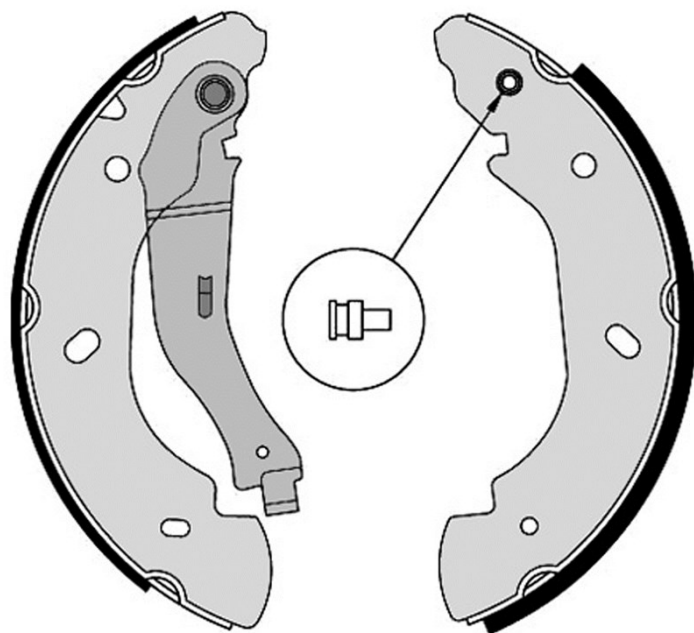

Sabot de frână S 24 538

brembo
AFTERMARKET

Specificații tehnice sabot de frână

Osie Posterioară

Diametru
254 mm

Lățime
52 mm

Sistem de frânare
Bosch

Tip

Accesorii
Cu maneta frânei de mână

Cod EAN

8432509641170

Autovehicule compatibile

FORD

Model	Tip	kW	An
TRANSIT Box (FA_ _)	2.0 DI (FAE_, FAF_, FAG_)	55	08/00 05/06
TRANSIT Box (FA_ _)	2.0 DI (FAE_, FAF_, FAG_)	63	08/00 05/06
TRANSIT Box (FA_ _)	2.0 DI (FAE_, FAF_, FAG_)	74	08/00 05/06
TRANSIT Box (FA_ _)	2.0 TDCi	92	08/02 05/06
TRANSIT Box (FA_ _)	2.3	105	03/01 03/06
TRANSIT Box (FA_ _)	2.3	107	03/01 03/06
TRANSIT Box (FA_ _)	2.4 TD	55	08/00 08/03
TRANSIT Box (FA_ _)	2.4 TDCi	101	03/04 05/06
TRANSIT Box (FA_ _)	2.4 TDE	85	03/04 05/06
TRANSIT Box (FA_ _)	2.4 TDE	92	07/01 05/06