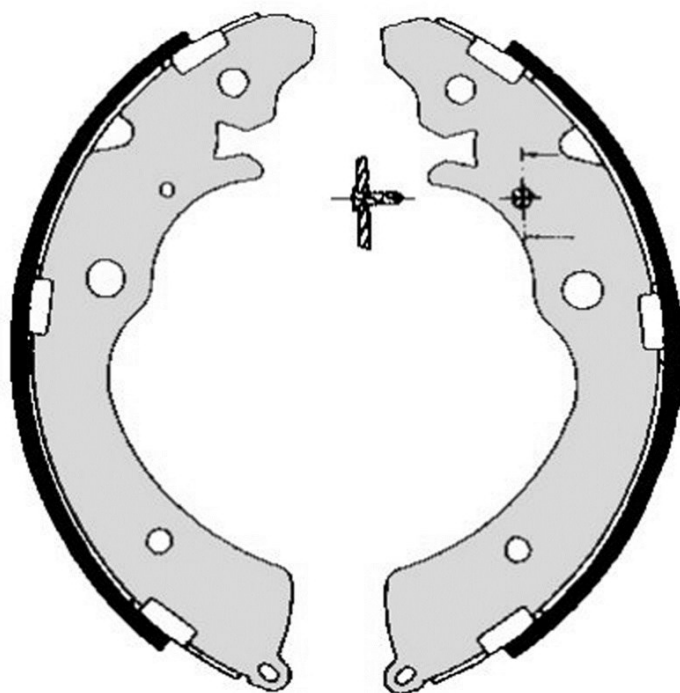

Sabot de frână S 28 507

Specificații tehnice sabot de frână

Osie Posterioară

Diametru
220 mm

Lățime
36 mm

Sistem de frânare
Akebono

Tip

Accesorii

Cod EAN

8432509641286

Autovehicule compatibile

HONDA			
Model	Tip	kW	An
ACCORD IV (CB)	1.8	77	01/90 12/91
ACCORD IV (CB)	2.0 16V (CB3)	66	01/90 03/93
ACCORD IV (CB)	2.0 16V (CB3)	81	01/90 03/93
ACCORD IV (CB)	2.0 i 16V (CB3)	98	01/90 03/93
ACCORD IV Coupe (CB, CC)	2.0 i 16V (CC1)	98	01/92 09/93
AIRWAVE	1.5 VTEC	81	06/04 -
AIRWAVE	1.5 VTEC 4x4	81	06/04 -
CAPA	1.5 16V	72	04/98 09/02
CAPA	1.5 4x4	72	01/98 09/02