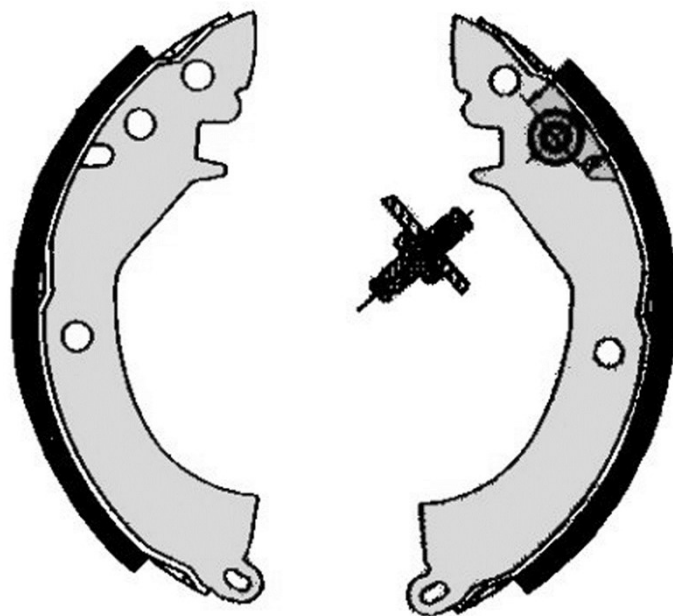

Sabot de frână S 54 501

Specificații tehnice sabot de frână

Osie Posterioară

Diametru
180 mm

Lățime
37 mm

Sistem de frânare

Tip

Accesorii

Cod EAN

8432509642351

Autovehicule compatibile

MITSUBISHI

Model	Tip	kW	An
COLT I (A15_A)	1.2 GL (A151A)	40	12/78 01/84
COLT I (A15_A)	1.4 GLX,GT	51	01/81 10/82
COLT I (A15_A)	1.4 GLX,GT (A152A)	51	05/79 01/84
COLT I (A15_A)	1.4 Turbo (A152A)	77	09/81 01/84
LANCER F (A15_)	1.2 GLX (A171)	40	03/83 01/84
LANCER F (A15_)	1.4 GLX (A172)	51	03/83 01/84

PROTON

Model	Tip	kW	An
JUMBUCK Pickup	1.5	64	05/02 -
SAGA Saloon	1.3 GLE	50	07/85 06/91
WIRA	1.3	55	08/00 -
WIRA	1.5	64	08/00 -
WIRA Hatchback	1.3	55	08/00 -
WIRA Hatchback	1.5	64	08/00 -

Coduri OE

Coduri OE compatibile