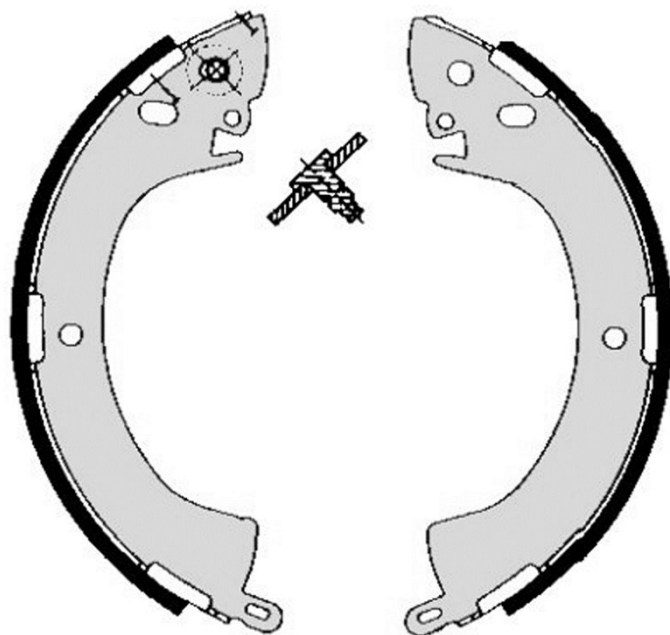

Autovehicule compatibile

MITSUBISHI

Model	Tip	kW	An
L 200 (K3_T, K2_T, K1_T, K0_T)	2.0 (K12T, K32T)	75	11/86 08/96
L 200 (K3_T, K2_T, K1_T, K0_T)	2.0 4WD (K32T, K22T)	75	11/86 08/96
L 200 (K3_T, K2_T, K1_T, K0_T)	2.5 D (K14T)	51	11/86 10/96
L 200 (K3_T, K2_T, K1_T, K0_T)	2.5 D 4WD (K24T)	51	12/87 05/93
L 200 (K3_T, K2_T, K1_T, K0_T)	2.5 TD 4WD (K34T)	64	11/92 08/96
L 200 (K3_T, K2_T, K1_T, K0_T)	2.6 4WD (K33T)	76	11/89 05/95
L 300 / DELICA II Box (L03_P)	1.6 (L032P, L062P)	48	05/80 10/86
L 300 / DELICA II Box (L03_P)	2.3 D (L038P, L068P)	50	09/83 10/86
L 300 / DELICA II Bus (L03_P/G, L0_2P)	1.6 (L032P, L062P)	48	09/81 10/86
L 300 / DELICA II Bus (L03_P/G, L0_2P)	1.6 (L032P, L062P)	51	11/84 02/87