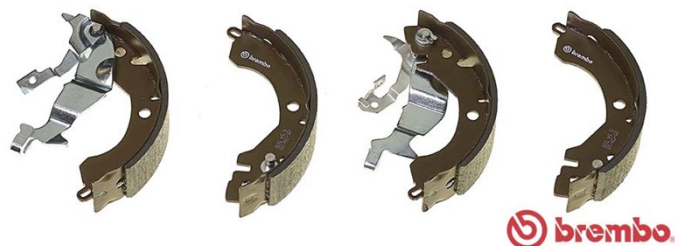

Sabot de frână S 54 508

 **brembo**
AFTERMARKET

Specificații tehnice sabot de frână

Osie Posterioară

Diametru
180 mm

Lățime
37 mm

Sistem de frânare
Akebono

Tip

Accesorii

Cod EAN

8432509642238

Autovehicule compatibile

MITSUBISHI

Model	Tip	kW	An
COLT II (C1_A)	1.2 EL, GL (C15A)	40	02/84 09/86
COLT II (C1_A)	1.2 EL, GL (C15A)	44	09/86 04/88
COLT II (C1_A)	1.3 EL, GL (C11A)	49	06/86 04/88
COLT II (C1_A)	1.5 GLX (C12A)	55	09/84 04/88
COLT II (C1_A)	1.5 GLX (C12A)	51	09/85 04/88
COLT II (C1_A)	1.6 Turbo ECI (C13A)	92	02/84 04/88
COLT II (C1_A)	1.6 Turbo ECI (C13A)	77	07/86 04/88
COLT II (C1_A)	1.8 GL Diesel (C14A)	43	02/84 09/86
COLT II (C1_A)	1.8 GL Diesel (C14A)	44	09/86 04/88
COLT III (C5_A)	1.3 (C51A)	51	04/88 05/92
COLT III (C5_A)	1.3 12V (C51A)	55	04/88 05/92