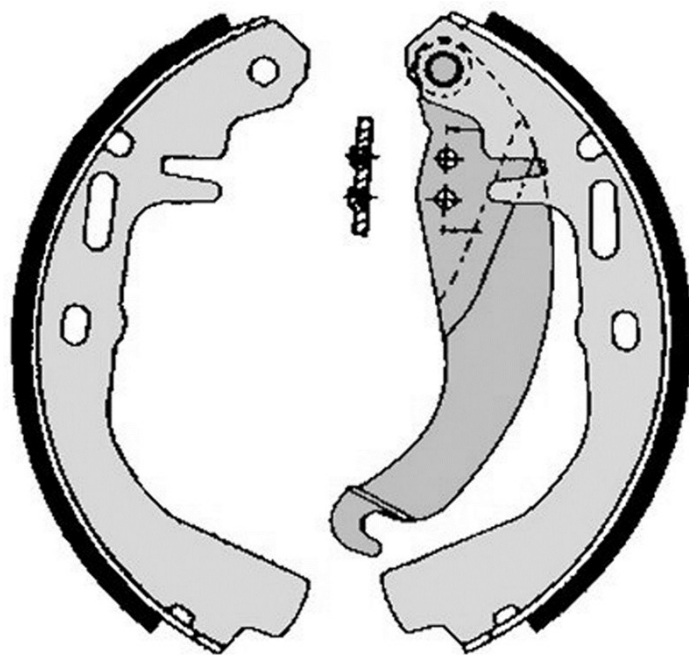

Autovehicule compatibile

OPEL

Model	Tip	kW	An
ASCONA C (J82)	1.3 N (F11, M11, F69, M69)	44	09/81 08/86
ASCONA C (J82)	1.3 S (F11, M11, F68, M68)	55	09/81 08/88
ASCONA C (J82)	1.6 (F11, M11, F68, M68)	55	09/81 09/87
ASCONA C (J82)	1.6 D (F11, M11, F68, M68)	40	03/82 08/88
ASCONA C (J82)	1.6 S (F11, M11, F68, M68)	66	09/81 08/86
ASCONA C (J82)	1.8 i (F11, M11, F68, M68)	85	09/82 08/86
ASCONA C Hatchback (J82)	1.3 N (F68, M68)	44	09/81 08/86
ASCONA C Hatchback (J82)	1.3 S (F68, M68)	55	09/81 08/88
ASCONA C Hatchback (J82)	1.6 (F68, M68)	55	09/81 08/88
ASCONA C Hatchback (J82)	1.6 D (F68, M68)	40	03/82 08/88