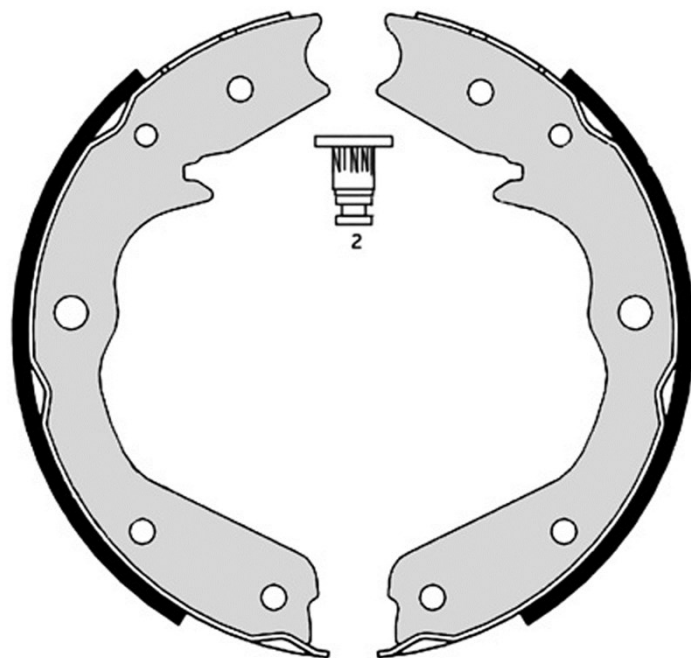

Sabot de frână S 59 527

 **brembo**
AFTERMARKET

Specificații tehnice sabot de frână

Osie Posterioară

Diametru
210 mm

Lățime
32 mm

Sistem de frânare
Akebono

Tip
Frână de parcare

Accesorii

Cod EAN
8432509642832

Autovehicule compatibile

OPEL

Model	Tip	kW	An
FRONTERA A (U92)	2.5 TDS	85	09/96 10/98
FRONTERA A (U92)	2.8 TD (5BMWL4, 5BSUD2)	83	03/95 08/98
FRONTERA A Sport (U92)	2.5 TDS	85	09/96 10/98
FRONTERA A Sport (U92)	2.8 TD (5BSUD2)	83	03/95 08/96
FRONTERA B (U99)	2.2 DTI (6B_66, 6B_76)	88	09/02 07/04
FRONTERA B (U99)	2.2 DTI (6B_ZC, 6B_VF, 6B_66, 6B_76)	85	10/98 09/02
FRONTERA B (U99)	2.2 i (6B_ZC, 6B_VF, 6B_66, 6B_76)	100	10/98 07/04
FRONTERA B (U99)	3.2 i (6B1VF, 6B1_6)	151	10/98 07/04