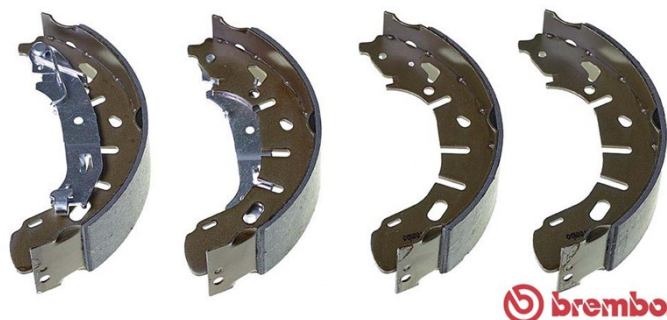

Sabot de frână S 59 531

Specificații tehnice sabot de frână

Osie Posterioară

Diametru
254 mm

Lățime
57 mm

Sistem de frânare

Tip

Accesorii
Cu maneta frânei de mână

Cod EAN

8432509662472

Autovehicule compatibile

FIAT

Model	Tip	kW	An
DOBLO Box Body / Estate (263_)	1.3 D Multijet	66	02/10 -
DOBLO Box Body / Estate (263_)	1.3 D Multijet	59	03/16 -
DOBLO Box Body / Estate (263_)	1.3 D Multijet	70	03/16 -
DOBLO Box Body / Estate (263_)	1.3 D Multijet	55	11/13 -
DOBLO Box Body / Estate (263_)	1.4	70	02/10 -
DOBLO Box Body / Estate (263_)	1.4	88	10/11 -
DOBLO Box Body / Estate (263_)	1.4 Natural Power	88	06/10 -
DOBLO Box Body / Estate (263_)	1.6 D Multijet	66	02/10 -
DOBLO Box Body / Estate (263_)	1.6 D Multijet	74	02/10 -
DOBLO Box Body / Estate (263_)	1.6 D Multijet	77	02/10 -