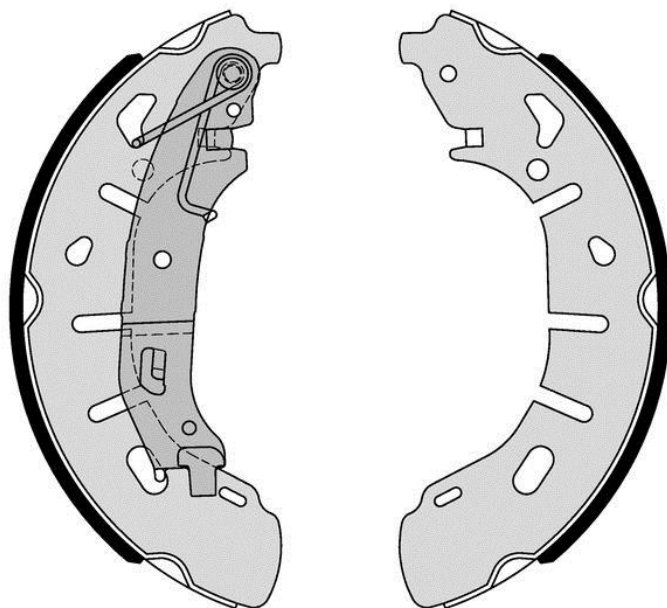

Sabot de frână S 59 531

Specificații tehnice sabot de frână

Osie Posterioară

Diametru
254 mm

Lățime
57 mm

Sistem de frânare

Tip

Accesorii
Cu maneta frânei de mână

Cod EAN

8432509662472

Autovehicule compatibile

FIAT

Model	Tip	kW	An
DOBLO Box Body / Estate (263_)	1.3 D Multijet	66	02/10 -
DOBLO Box Body / Estate (263_)	1.3 D Multijet	59	03/16 -
DOBLO Box Body / Estate (263_)	1.3 D Multijet	70	03/16 -
DOBLO Box Body / Estate (263_)	1.3 D Multijet	55	11/13 -
DOBLO Box Body / Estate (263_)	1.4	70	02/10 -
DOBLO Box Body / Estate (263_)	1.4	88	10/11 -
DOBLO Box Body / Estate (263_)	1.4 Natural Power	88	06/10 -
DOBLO Box Body / Estate (263_)	1.6 D Multijet	66	02/10 -
DOBLO Box Body / Estate (263_)	1.6 D Multijet	74	02/10 -
DOBLO Box Body / Estate (263_)	1.6 D Multijet	77	02/10 -