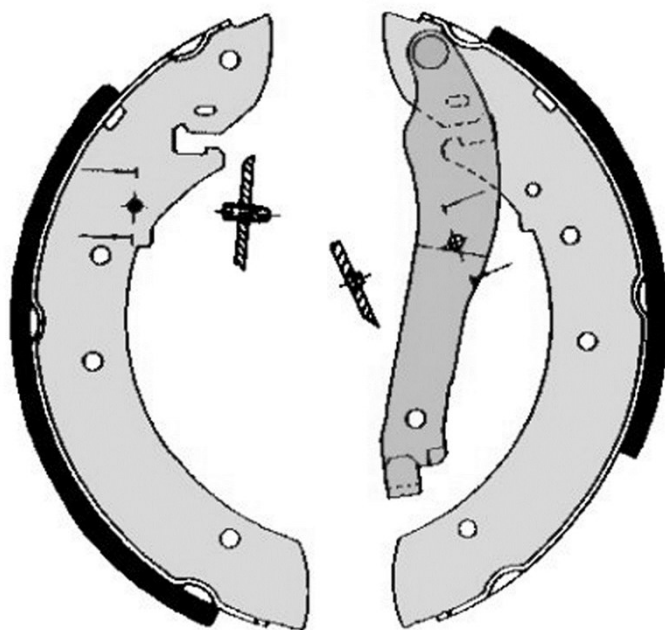

Sabot de frână S 61 510

brembo
AFTERMARKET

Specificații tehnice sabot de frână

Osie Posterioară

Diametru
255 mm

Lățime
61 mm

Sistem de frânare
TRW/Lucas

Tip

Accesorii
Cu maneta frânei de mână

Cod EAN

8432509643242

Autovehicule compatibile

PEUGEOT

Model	Tip	kW	An
505 Break (551D)	2.0	60	04/82 11/87
505 Break (551D)	2.0	69	08/83 12/85
505 Break (551D)	2.0	72	09/85 11/87
505 Break (551D)	2.2	84	01/86 12/93
505 Break (551D)	2.2 GTI	90	09/85 12/86
505 Break (551D)	2.3 Diesel	59	04/82 06/86
505 Break (551D)	2.5 Diesel	51	01/86 12/93
505 Break (551D)	2.5 Diesel	55	08/83 12/93
505 Break (551D)	2.5 Turbo Diesel	66	10/85 11/87
505 Break (551D)	2.5 Turbo Diesel	77	10/86 12/93